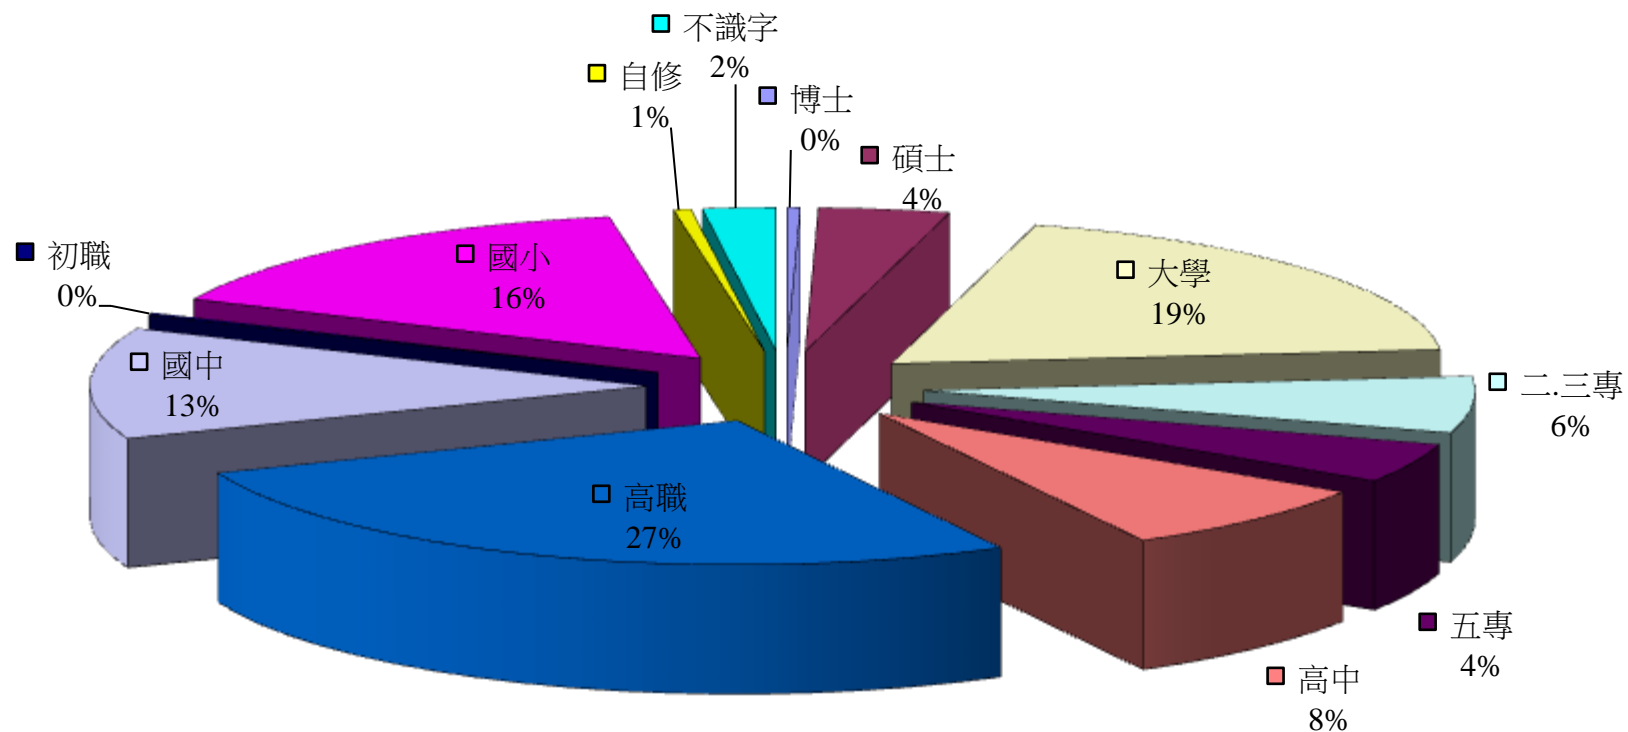

屏東縣長治鄉103年度15歲以上現住人口教育程度比例分析圖

■ 博士 ■ 碩士 □ 大學 □ 二.三專 ■ 五專 ■ 高中 ■ 高職 □ 國中 ■ 初職 ■ 國小 ■ 自修 ■ 不識字