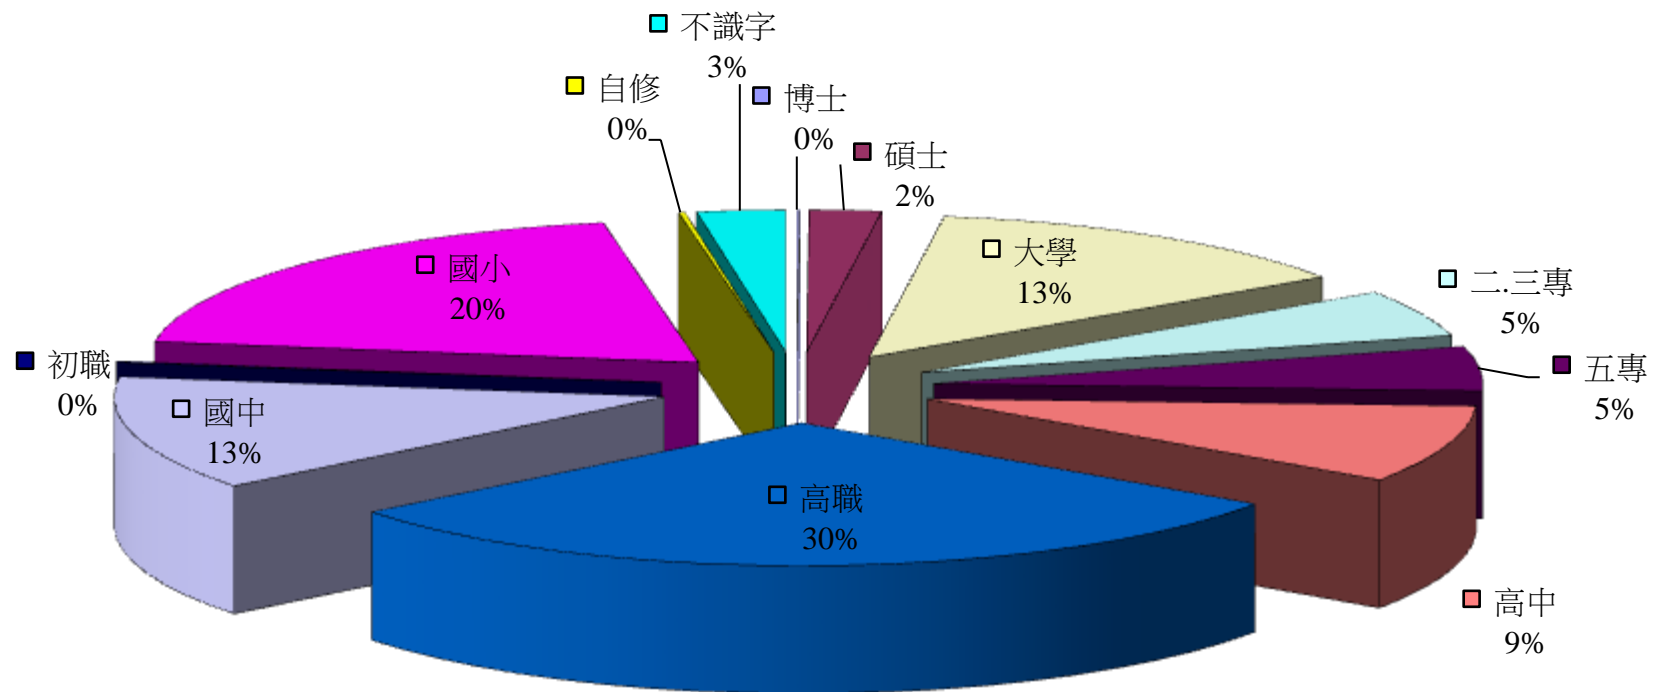

屏東縣崁頂鄉102年度15歲以上現住人口教育程度比例分析圖

■博士 ■碩士 ■大學 ■二.三專 ■五專 ■高中 ■高職 ■國中 ■初職 ■國小 ■自修 ■不識字