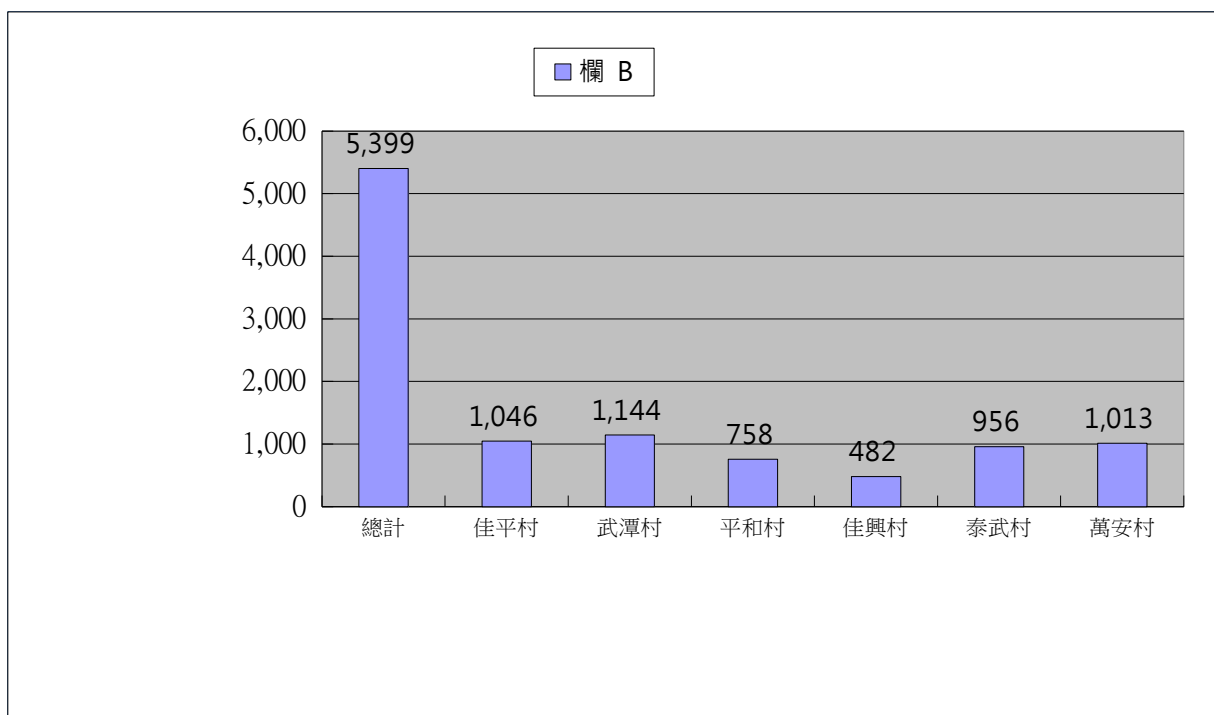

109年3月份泰武鄉人口統計應用圖表

村里別	人口數	原住民人數	遷入人數	遷出人數	出生人數	死亡人數	結婚對數	離婚對數
總計	5,399	5,266	21	21	5	4	2	2
佳平村	1,046	1,002	1	10	1	0	0	0
武潭村	1,144	1,122	6	1	0	1	0	1
平和村	758	738	4	0	1	0	1	0
佳興村	482	472	4	1	0	0	1	0
泰武村	956	942	4	0	2	2	0	1
萬安村	1,013	990	2	9	1	1	0	0

原住民人數