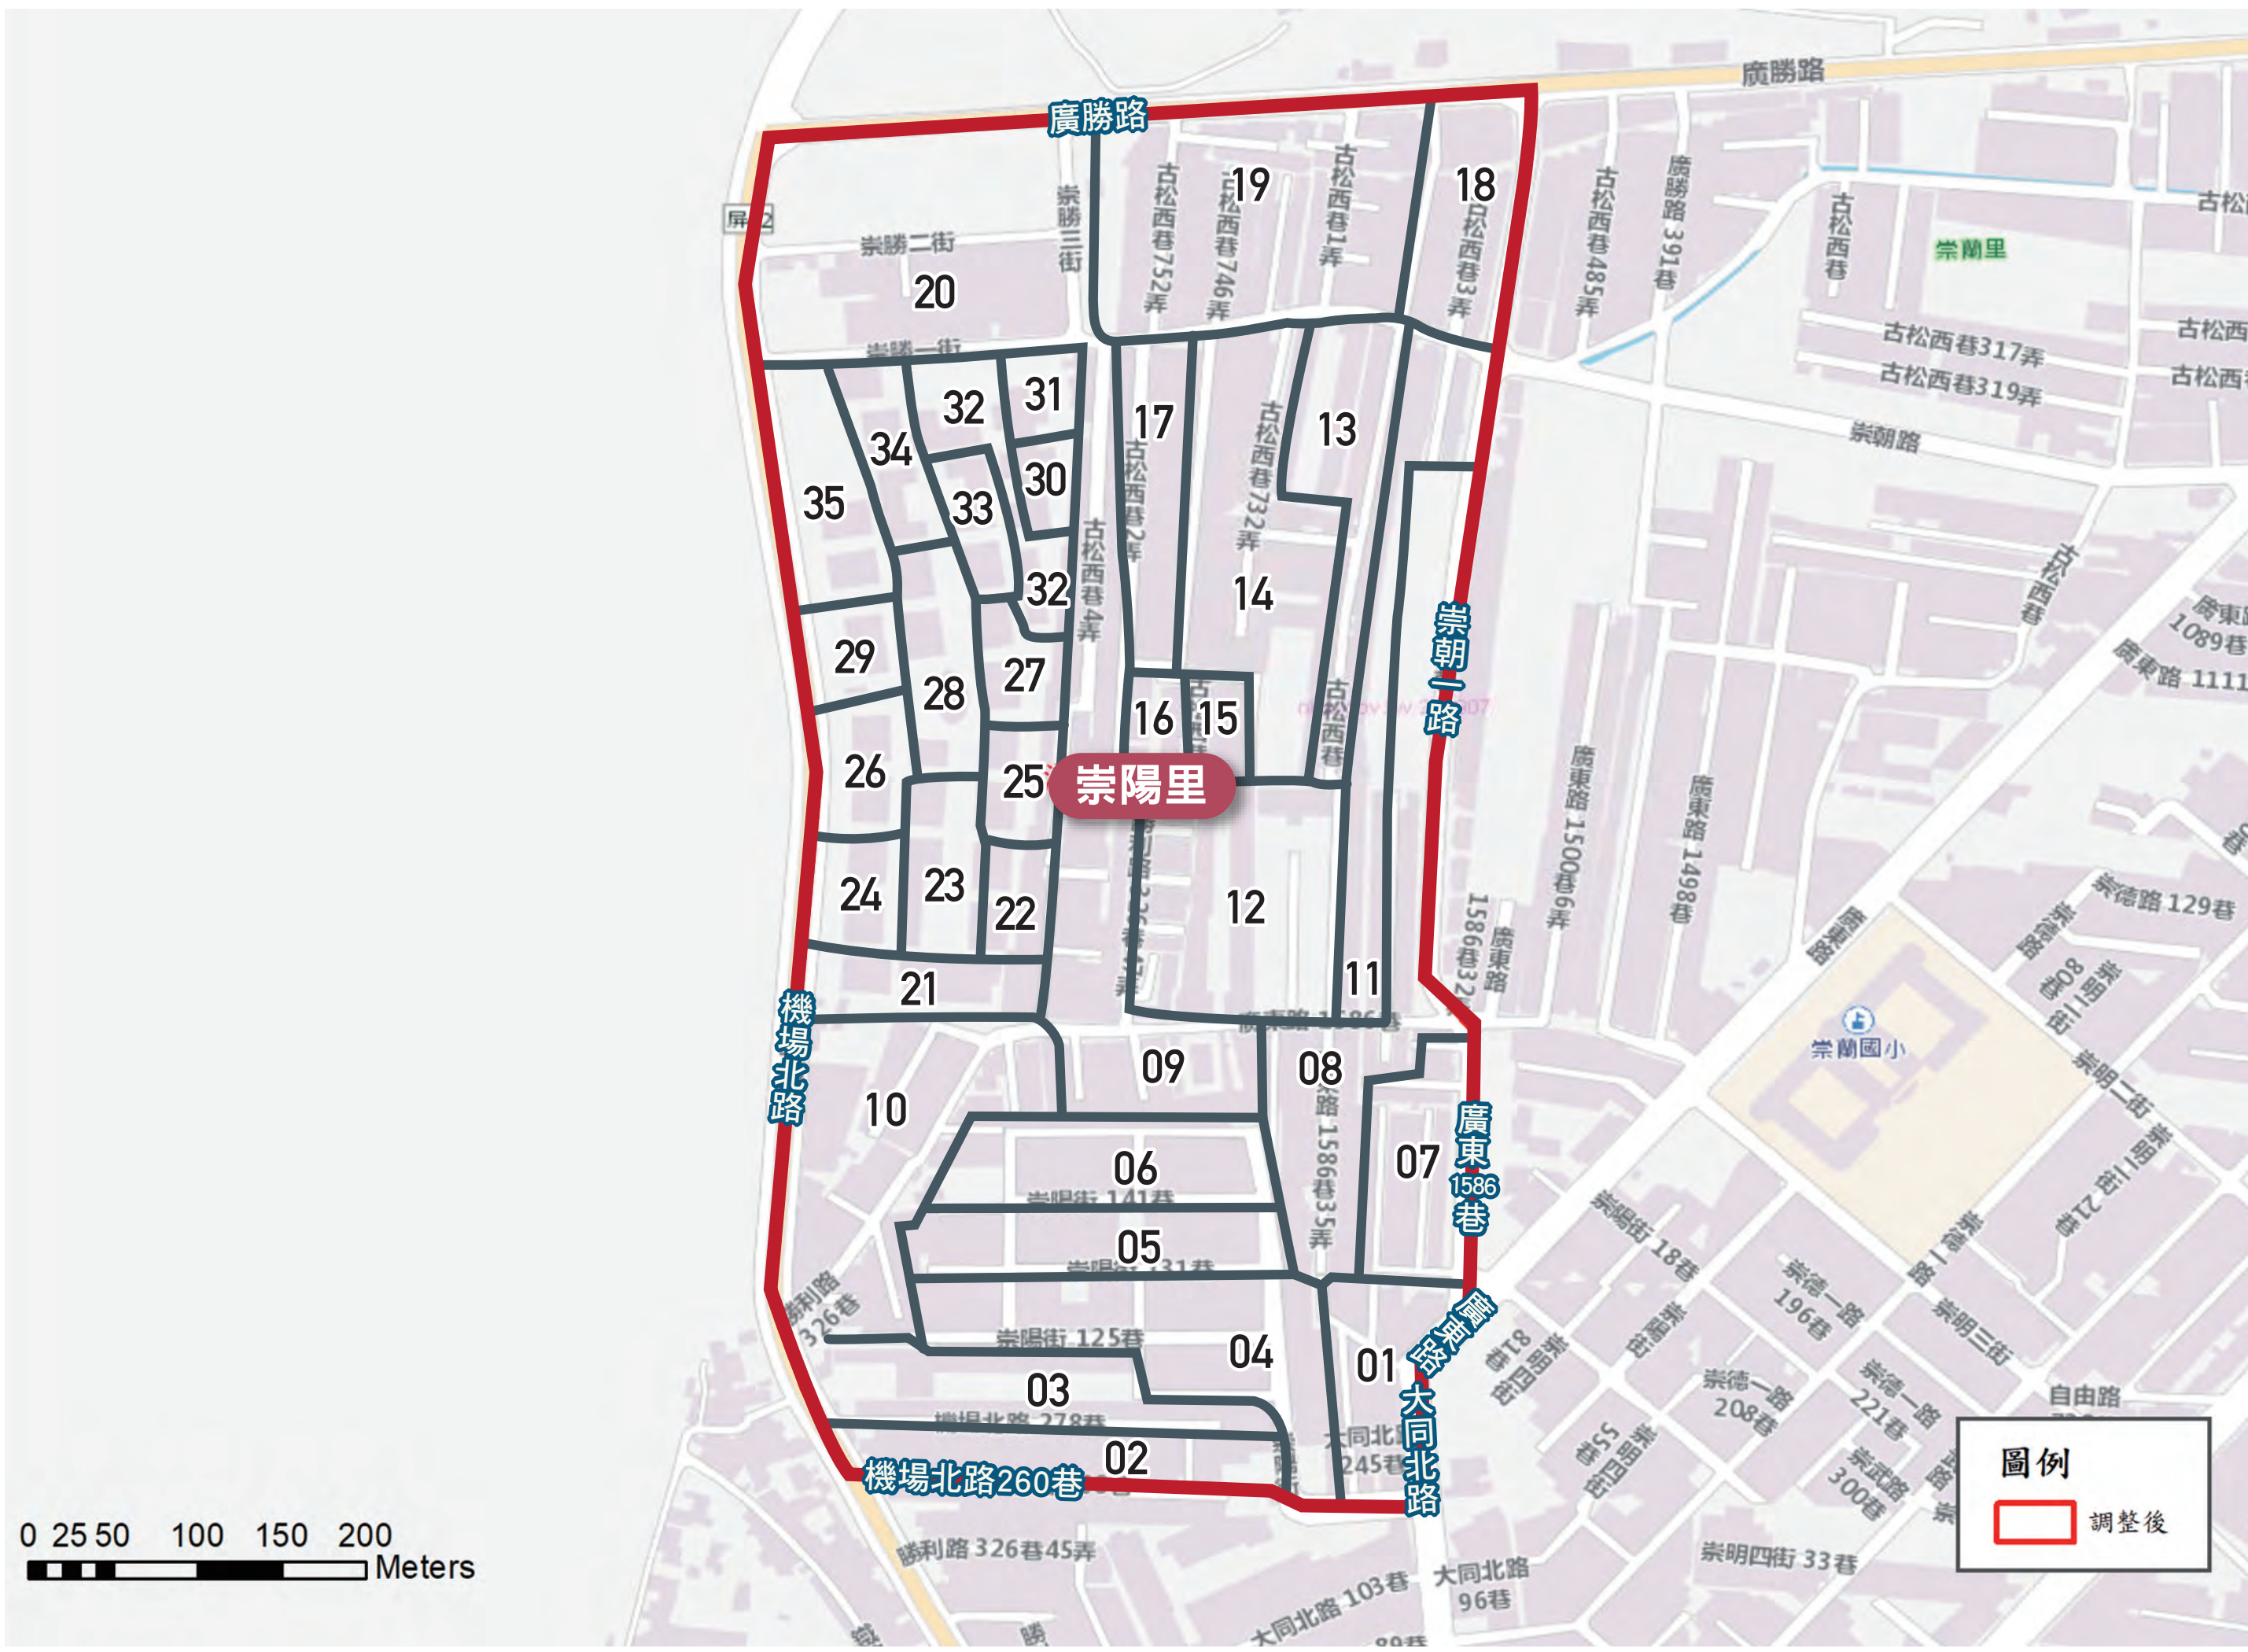

0 500 1000
Meters

圖例
 [Black Outline] 調整前

圖例

調整後

0 25 50 100 150 200
Meters