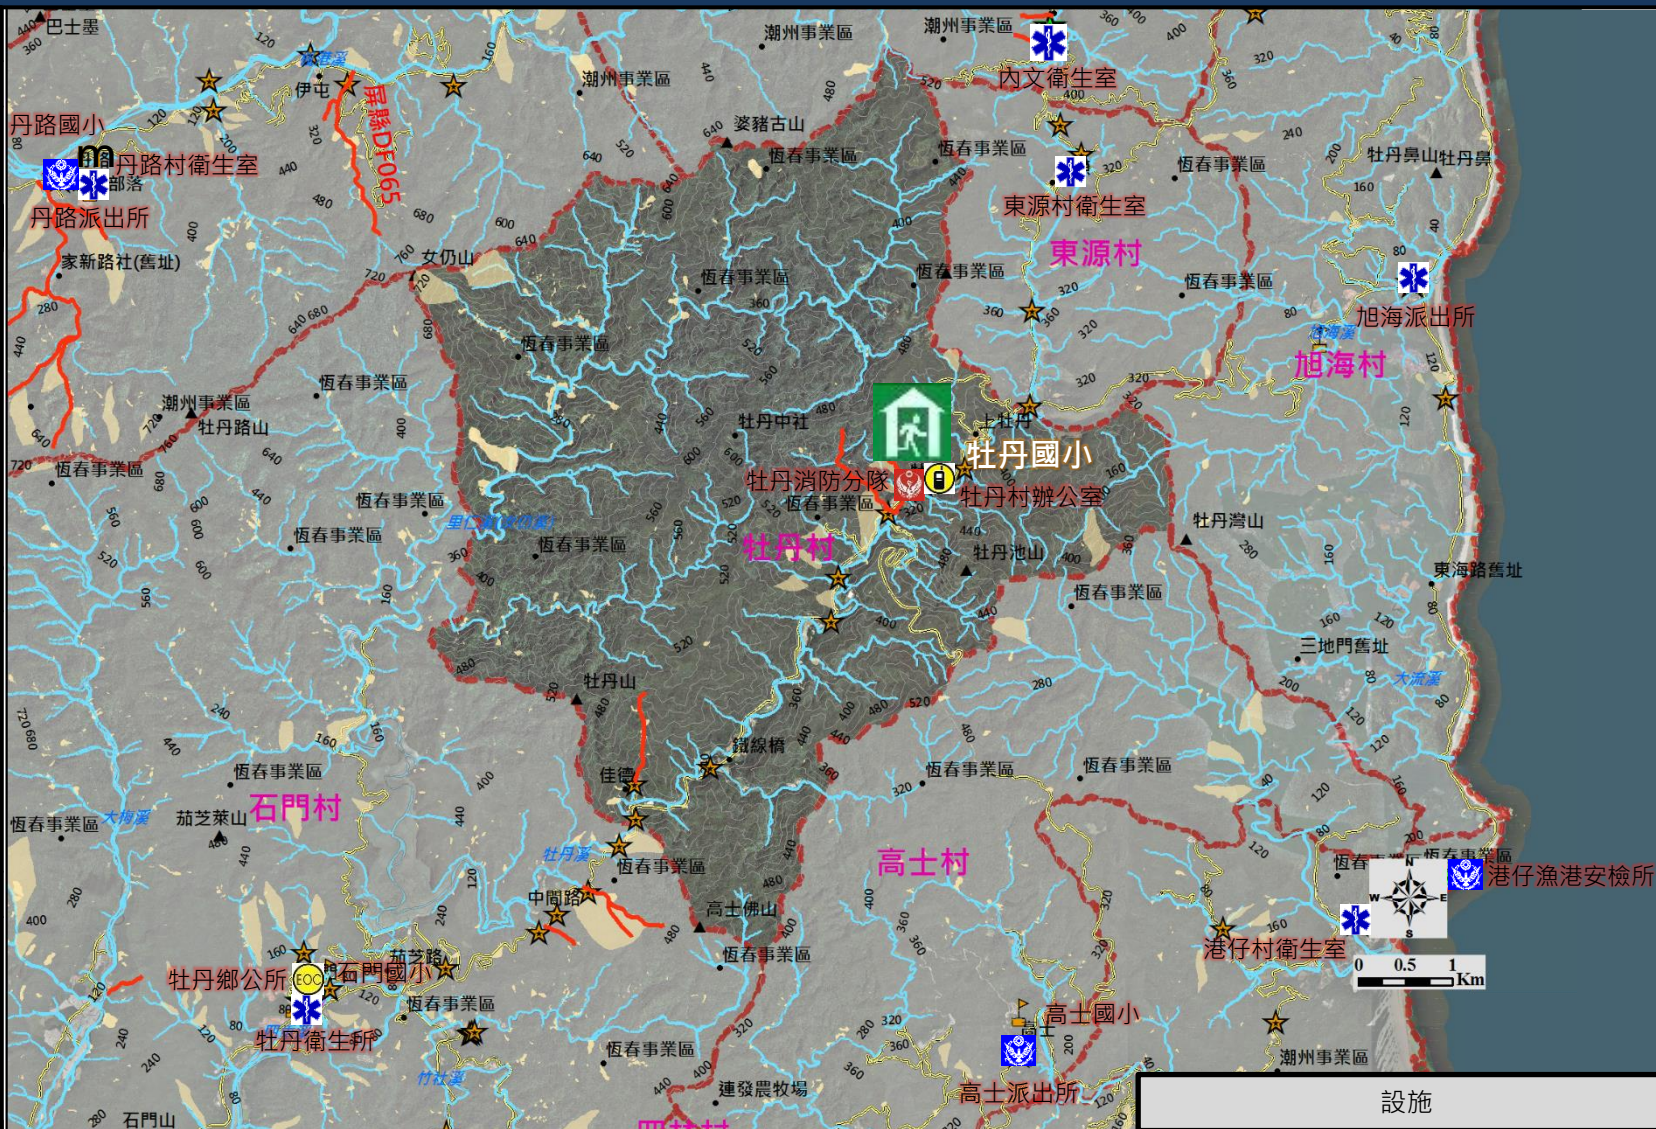

防災資訊表

牡丹村基本資料

• 總人口數: 792 人

災害通報單位(人員)

- 牡丹鄉災害應變中心
電話: (08)883-1001
- 牡丹消防分隊
電話: (08)883-0545
- 牡丹分駐所
電話: (08)883-1110
- 牡丹村辦公室
電話: (08)883-0057

防災資訊

1. 行政院農委會水土保持局
<http://246.swcb.gov.tw/>
2. 經濟部水利署
<http://www.wra.gov.tw/>
3. 交通部公路總局
<http://www.thb.gov.tw/>
4. 內政部消防署
<http://www.nfa.gov.tw/>

避難處所

牡丹國小
地址: 牡丹鄉牡丹村牡丹路93號
電話: (08)883-0065
管理人: 李嘉慶 校長
面積: 510 平方公尺
容納: 150 人

牡丹鄉公所110年01月製作

設施

圖例	特定災害圖例、設施	設施	消防分隊
	坡地災害歷史點位	警察單位	聚落
	學校單位	衛生所	鄉鎮市公所
	村辦公室	道路	室內避難處所