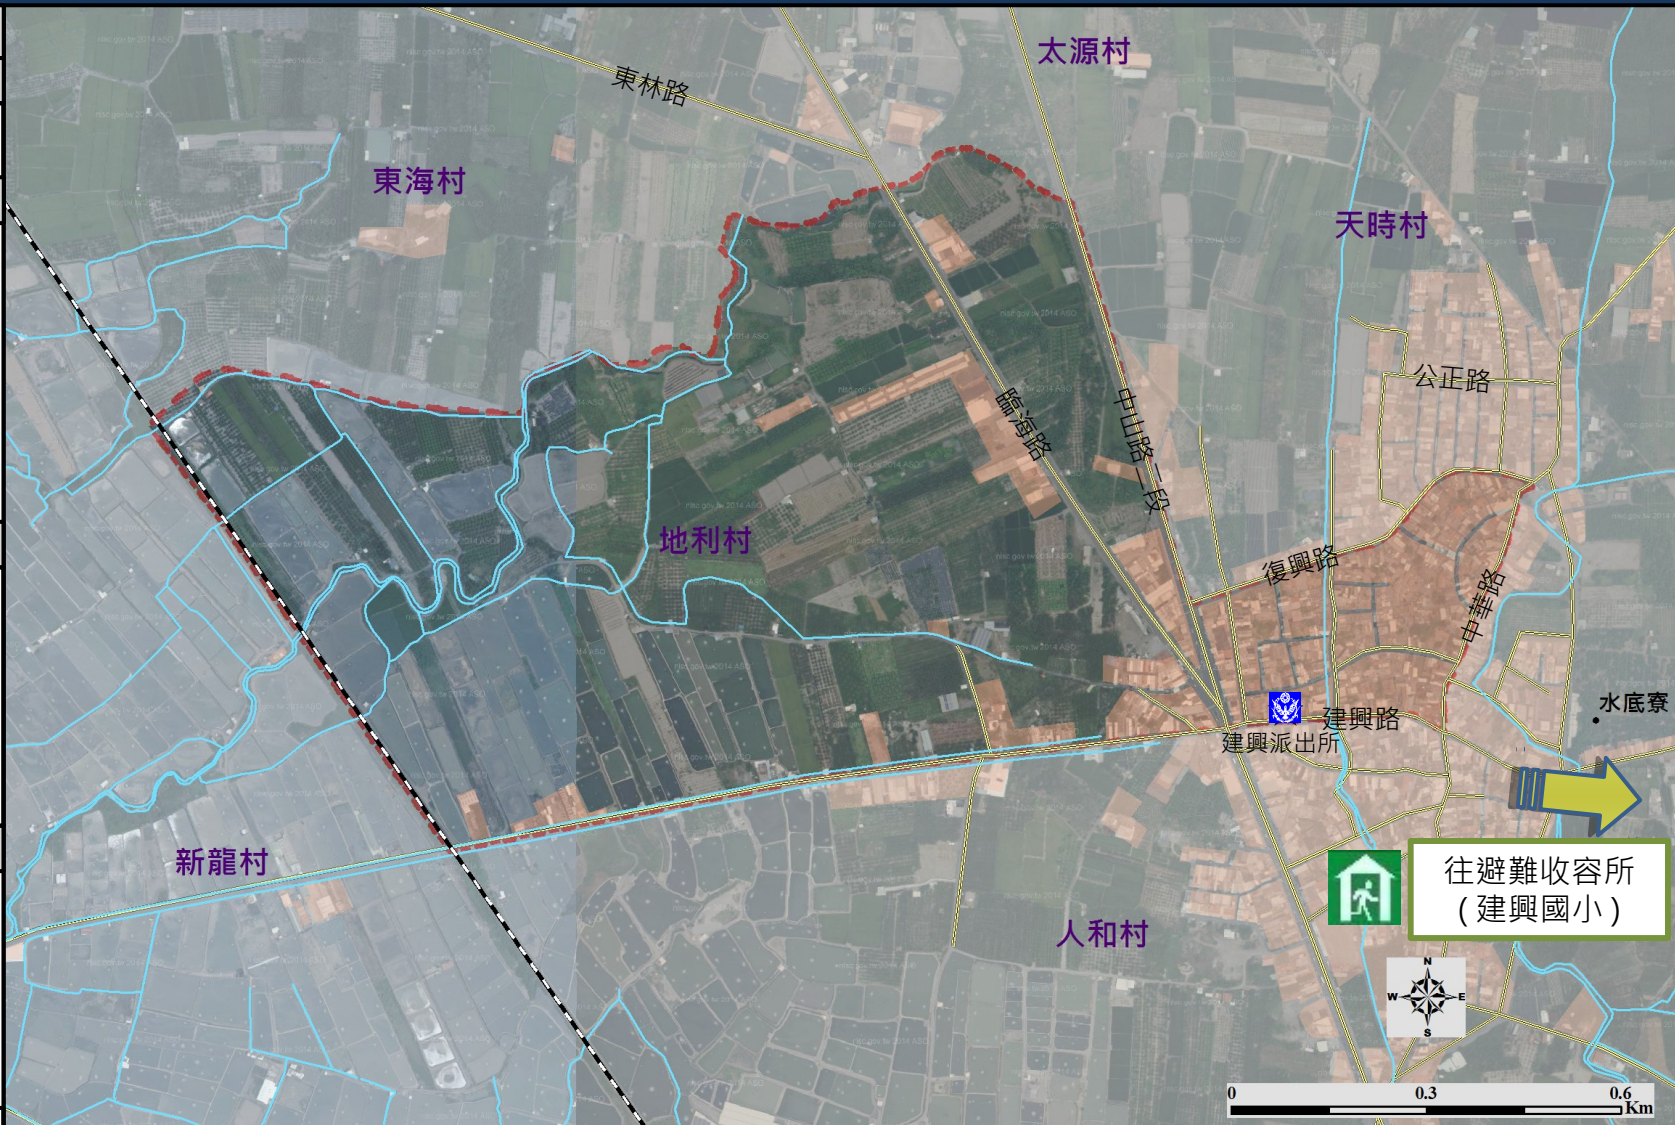

編號 1001316-008

屏東縣枋寮鄉地利村簡易疏散避難圖

防災資訊表

地利村基本資料

• 總人口數：1631 人

災害通報單位 (人員)

- 枋寮鄉災害應變中心
  電話：(08)878-2012
- 枋寮消防分隊
  電話：(08)878-2304
- 建興派出所
  電話：(08)871-2962

防災資訊

1. 行政院農委會水土保持局
  <http://246.swcb.gov.tw/>
2. 經濟部水利署
  <http://www.wra.gov.tw/>
3. 交通部公路總局
  <http://www.thb.gov.tw/>
4. 內政部消防署
  <http://www.nfa.gov.tw/>

避難處所

建興國小
地址：枋寮鄉人和村建興路 39 號
電話：(08)871-3562
管理人：蔡有福
面積：324 平方公尺
容納：162 人

枋寮鄉公所 108 年 02 月製作

圖例	設施		設施		設施	
		聚落		道路		
		室內避難處所		警察單位		
		鐵路