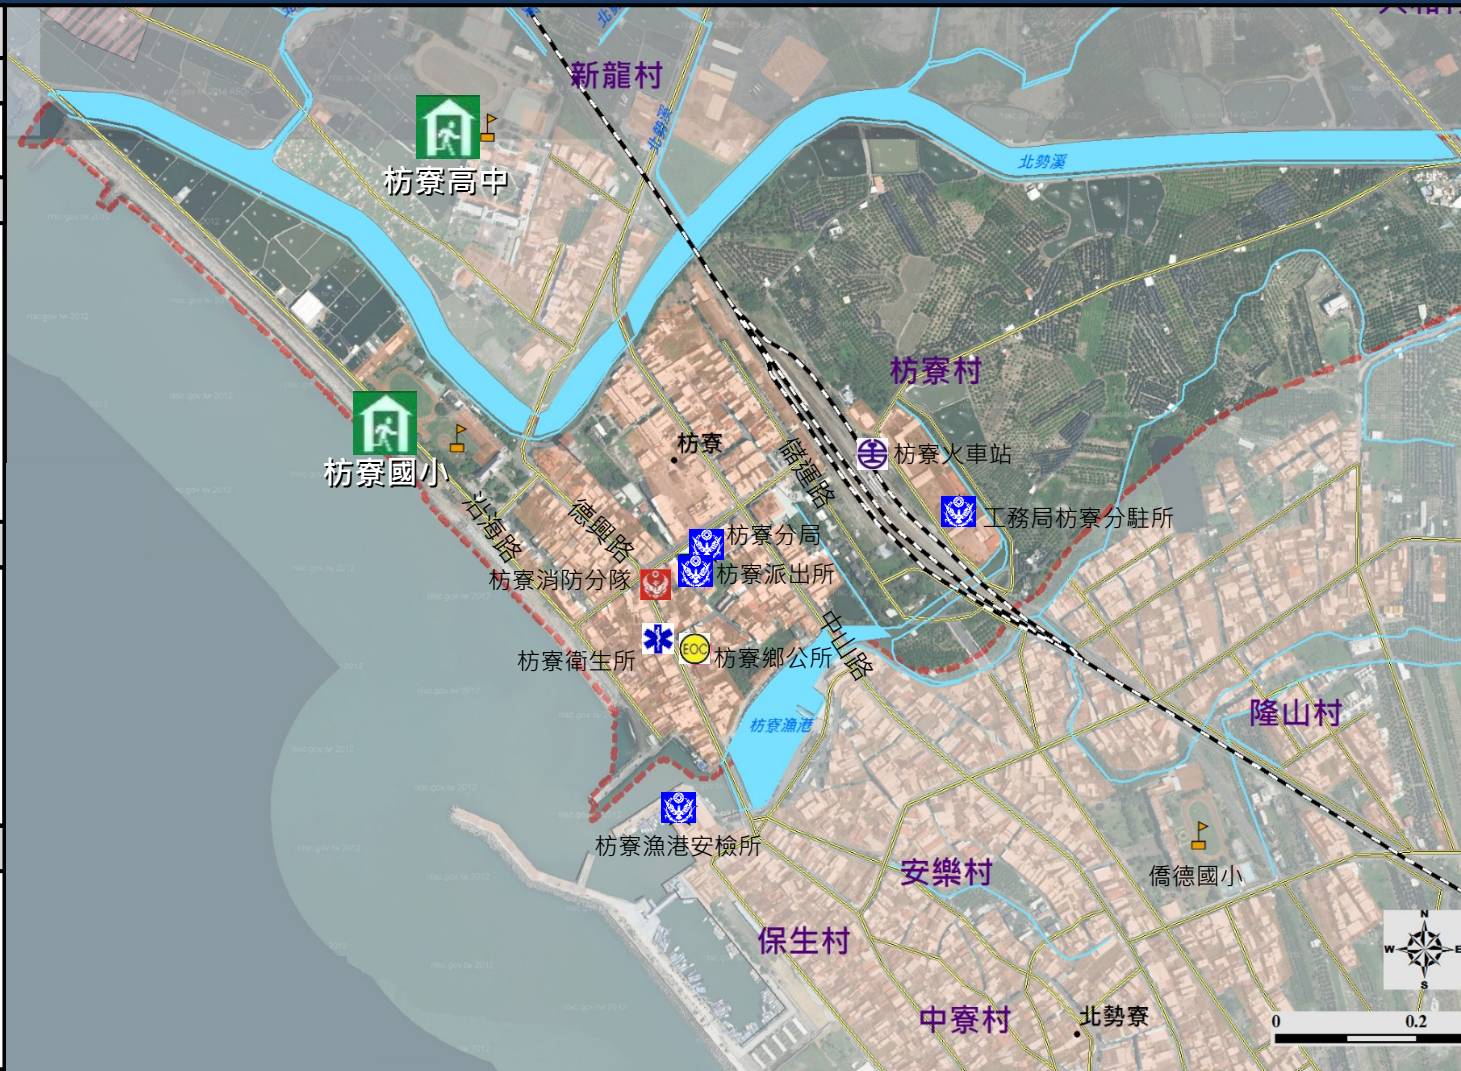

編號 1001316-001

屏東縣枋寮鄉枋寮村簡易疏散避難圖

防災資訊表

枋寮村基本資料

• 總人口數：1368 人

災害通報單位 (人員)

- 枋寮鄉災害應變中心
  電話：(08)878-2012
- 枋寮消防分隊
  電話：(08)878-2304
- 枋寮派出所
  電話：(08)878-2949

防災資訊

1. 行政院農委會水土保持局
  <http://246.swcb.gov.tw/>
2. 經濟部水利署
  <http://www.wra.gov.tw/>
3. 交通部公路總局
  <http://www.thb.gov.tw/>
4. 內政部消防署
  <http://www.nfa.gov.tw/>

避難處所

枋寮高中
地址：枋寮鄉新龍村義民路 3 號
電話：(08) 8782095
管理人：陳志偉
面積：2273 平方公尺
容納：1136 人

枋寮國小
地址：枋寮鄉枋寮村德興路 197 號
電話：(08) 8782034
管理人：鄭慧華
面積：378 平方公尺
容納：189 人

枋寮鄉公所 108 年 02 月製作

圖例	特定災害圖例、設施		設施		
		易致災淹水範圍		學校單位	
	鐵路		警察單位		
	火車站		衛生所		
	鄉鎮市公所		消防單位