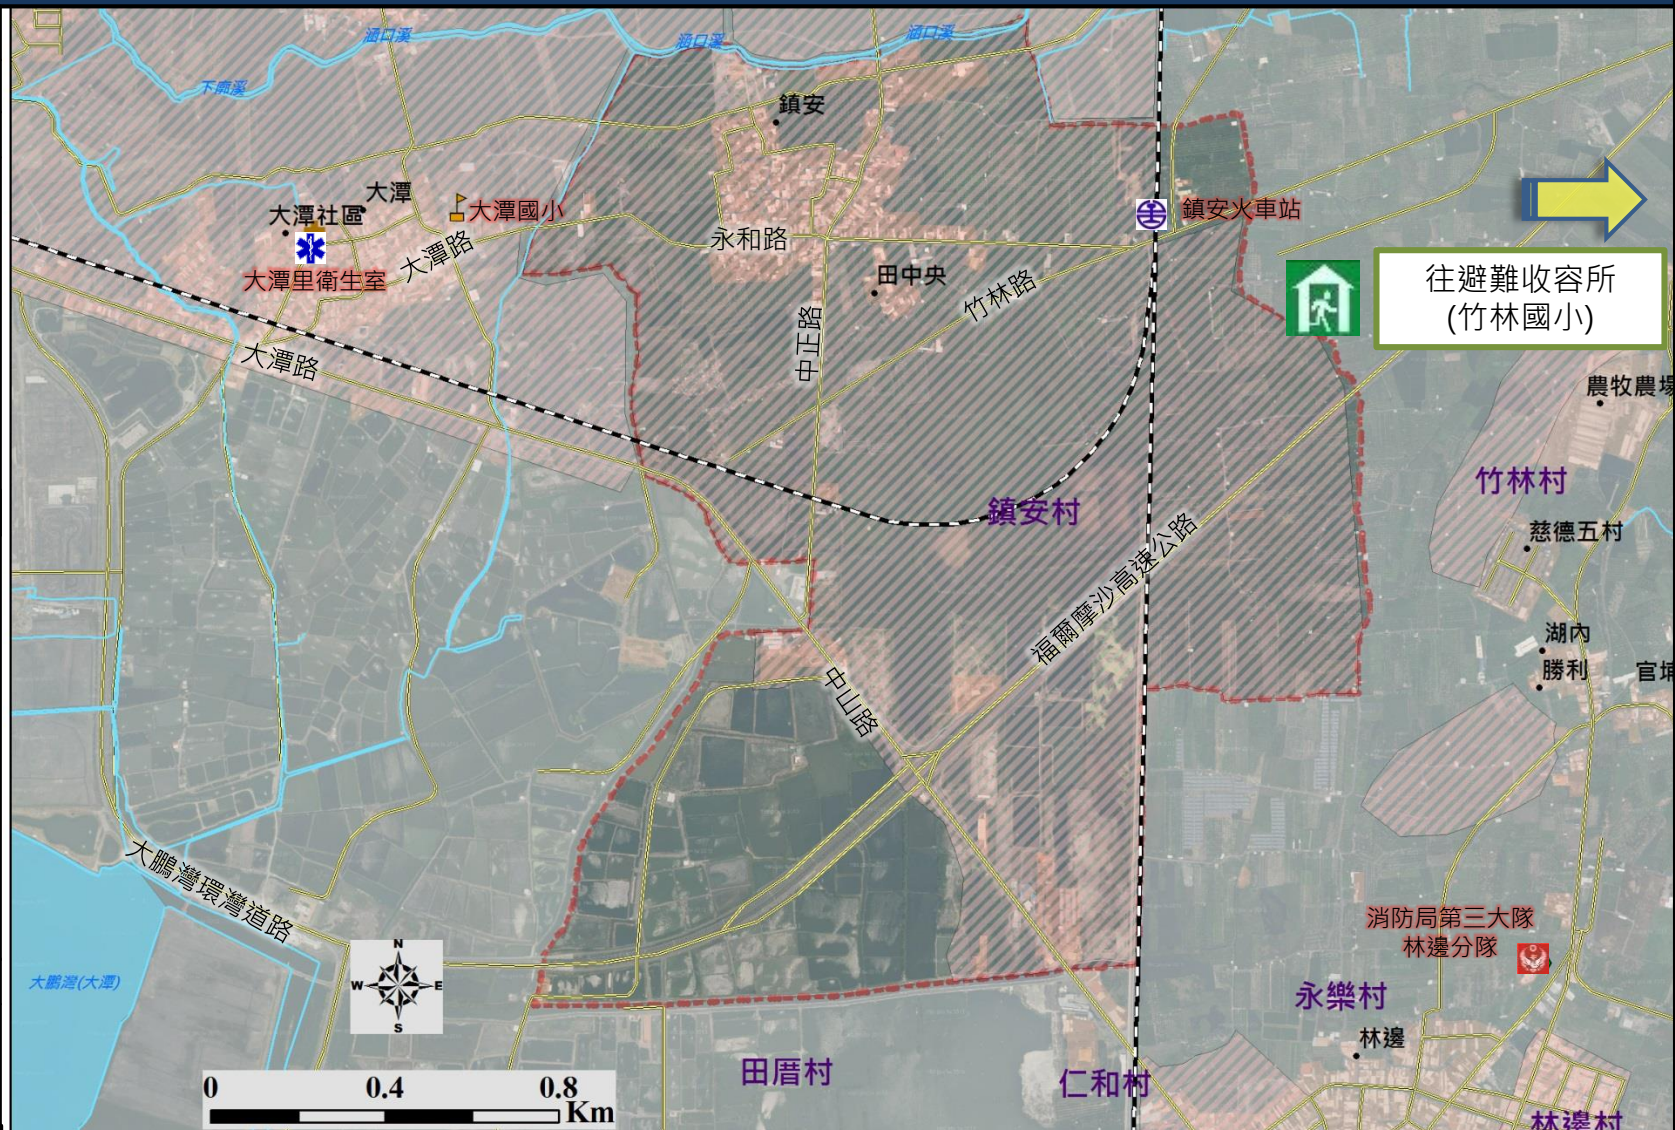

鎮安村基本資料

• 總人口數：1,261人

災害通報單位

1. 林邊災害應變中心
電話：08-8755123
2. 林邊分所
電話：08-8752018
3. 林邊消防分隊
電話：08-8752119

防災資訊

1. 屏東縣政府
<https://www.pthg.gov.tw/tw/index.aspx>
2. 屏東縣林邊鄉公所
<https://www.pthg.gov.tw/TownLbt/Index.aspx>
3. 水利署防災資訊服務網
http://fhy.wra.gov.tw/Pub_Web_2011/
5. 公路總局公路防救災資訊
<http://bobel68.tw/>

避難處所

地點：竹林國小
電話：08-8752884
負責人：阮惠華

圖例

特定災害圖例、設施	設施	設施
易致災淹水範圍	道路	聚落
鐵路	學校單位	衛生所
火車站	室內避難處所	消防單位