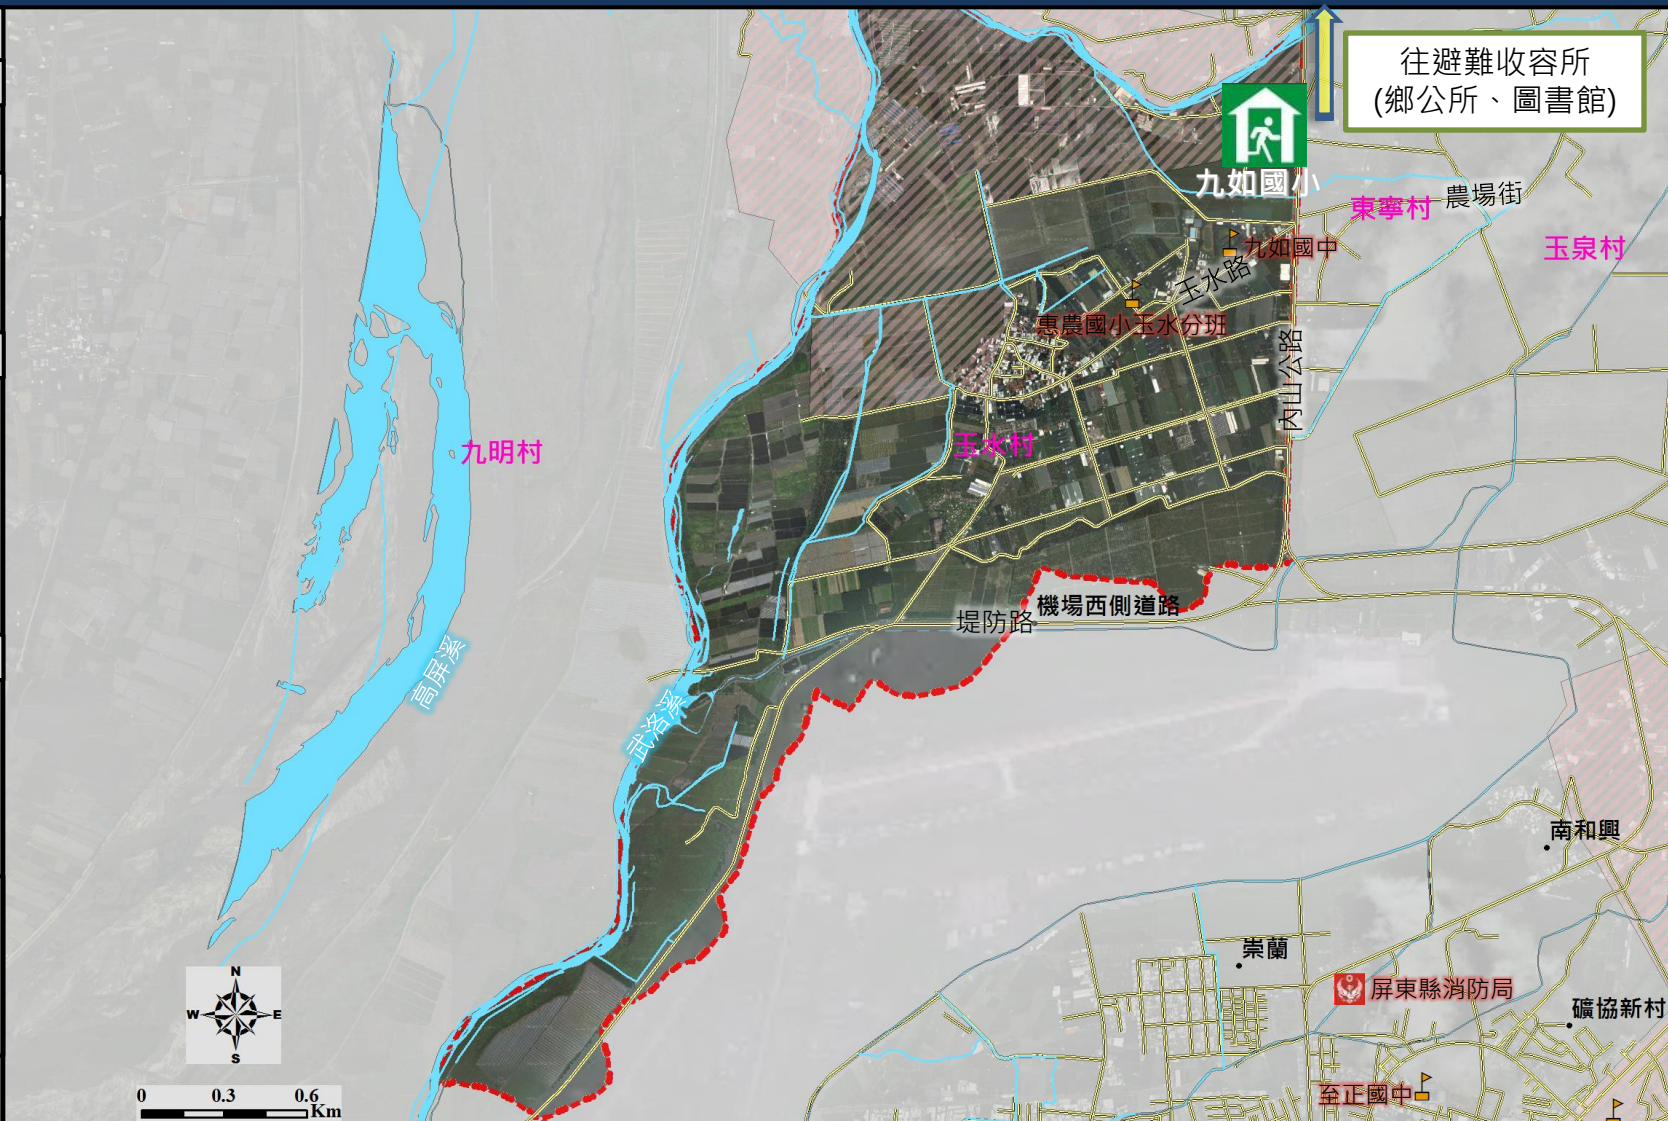

編號 1001308-004 屏東縣九如鄉玉水村簡易疏散避難圖

防災資訊表

玉水村基本資料

• 總人口數: 1489 人

災害通報單位(人員)

- 九如鄉災害應變中心 739-2210
- 九如消防分隊 739-0071
- 九如分駐所 739-2424

防災資訊

1. 行政院農委會水土保持局
<http://246.swcb.gov.tw/>
2. 經濟部水利署
<http://www.wra.gov.tw/>
3. 交通部公路總局
<http://www.thb.gov.tw/>
4. 內政部消防署
<http://www.nfa.gov.tw/>

避難處所

九如鄉公所
地址: 九如鄉九如路2段 416號
面積: 208 平方公尺
容納: 62 人

九如圖書館
地址: 九如鄉九如路2段 264號
面積: 580 平方公尺
容納: 100 人

九如國小
地址: 九如鄉九如路2段 3-1 號
面積: 259.83 平方公尺
室內: 129 人
室外: 500 人

九如鄉公所110年05月修正

圖例	特定災害圖例	設施	設施
	易致災淹水範圍	室內避難處所	道路
		消防單位	
		學校單位	