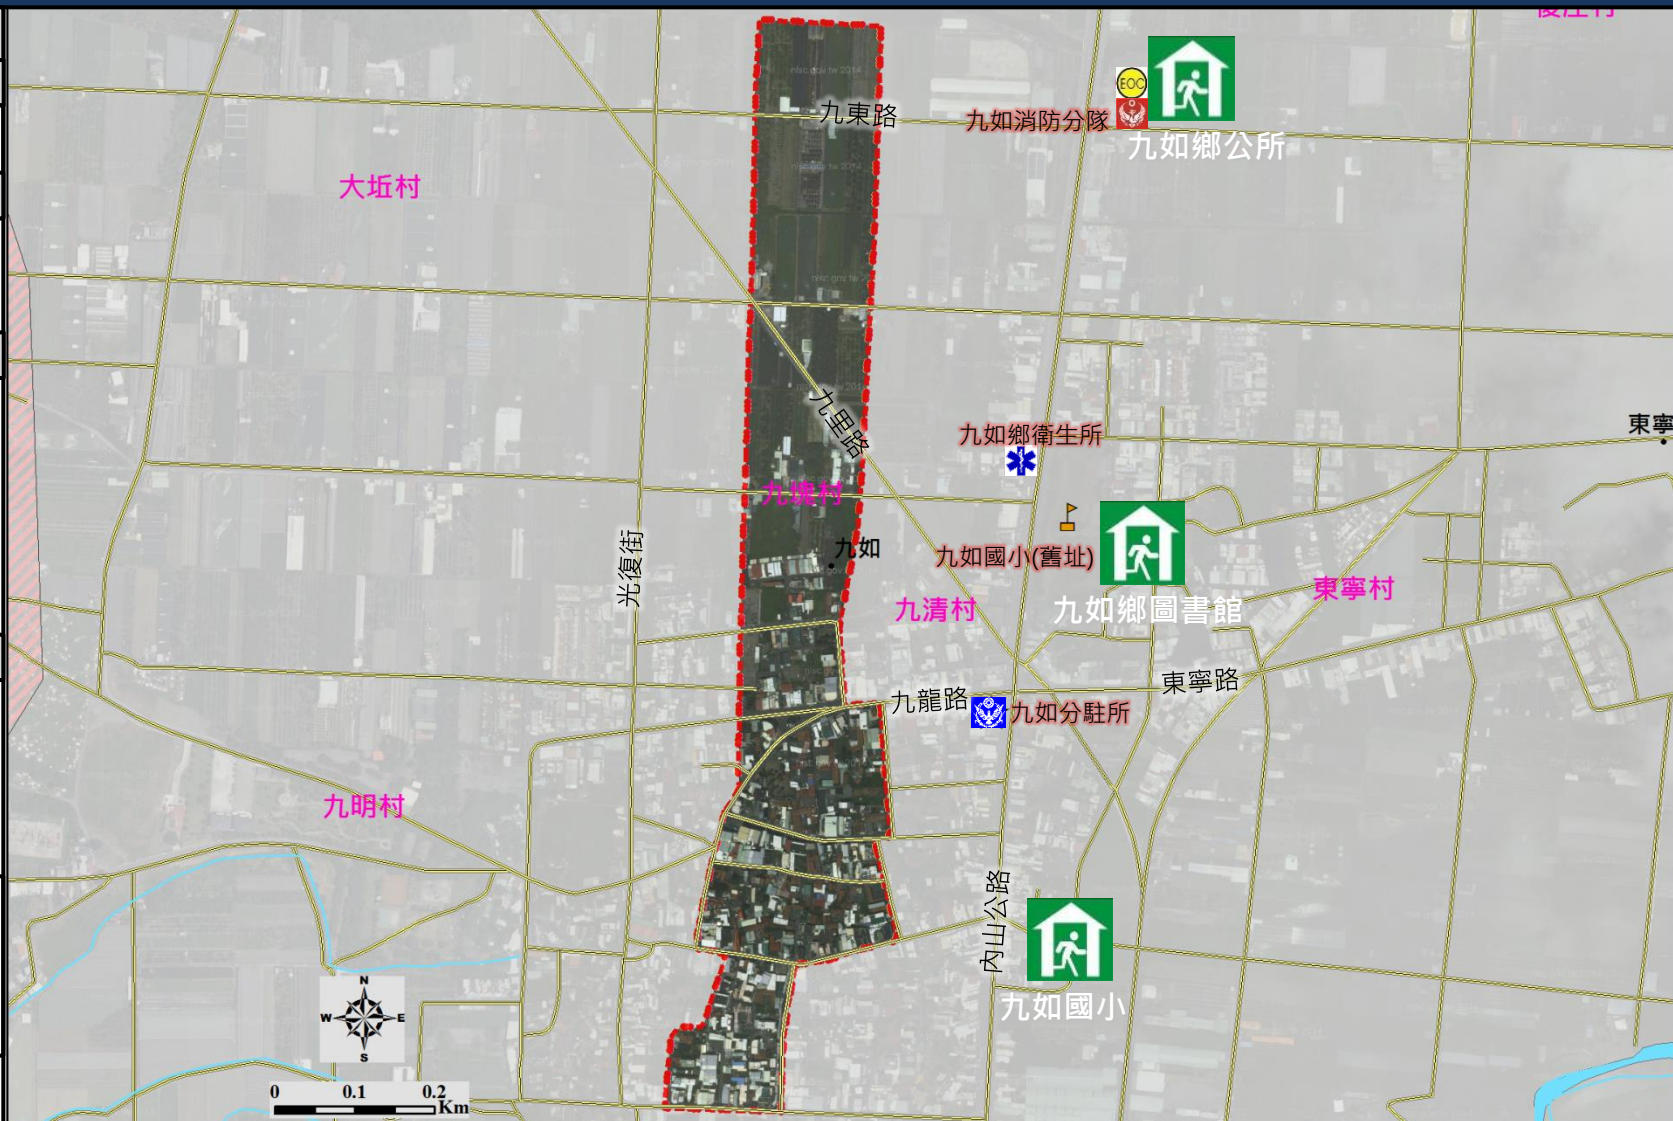

編號 1001308-002 屏東縣九如鄉九塊村簡易疏散避難圖

防災資訊表

九塊村基本資料

• 總人口數: 1592 人

災害通報單位(人員)

- 九如鄉災害應變中心 739-2210
- 九如消防分隊 739-0071
- 九如分駐所 739-2424

防災資訊

1. 行政院農委會水土保持局
<http://246.swcb.gov.tw/>
2. 經濟部水利署
<http://www.wra.gov.tw/>
3. 交通部公路總局
<http://www.thb.gov.tw/>
4. 內政部消防署
<http://www.nfa.gov.tw/>

避難處所

九如鄉公所
地址: 九如鄉九如路2段 416號
面積: 208 平方公尺
容納: 62 人

九如圖書館
地址: 九如鄉九如路2段 264號
面積: 580 平方公尺
容納: 100 人

九如國小
地址: 九如鄉九如路2段 3-1 號
面積: 259.83 平方公尺
室內: 129 人
室外: 500 人

九如鄉公所110年05月修正

圖例	特定災害圖例、設施		設施		設施	
		易致災淹水範圍		室內避難處所		警察單位
		鄉鎮市公所		衛生所		道路
		消防單位		學校單位		