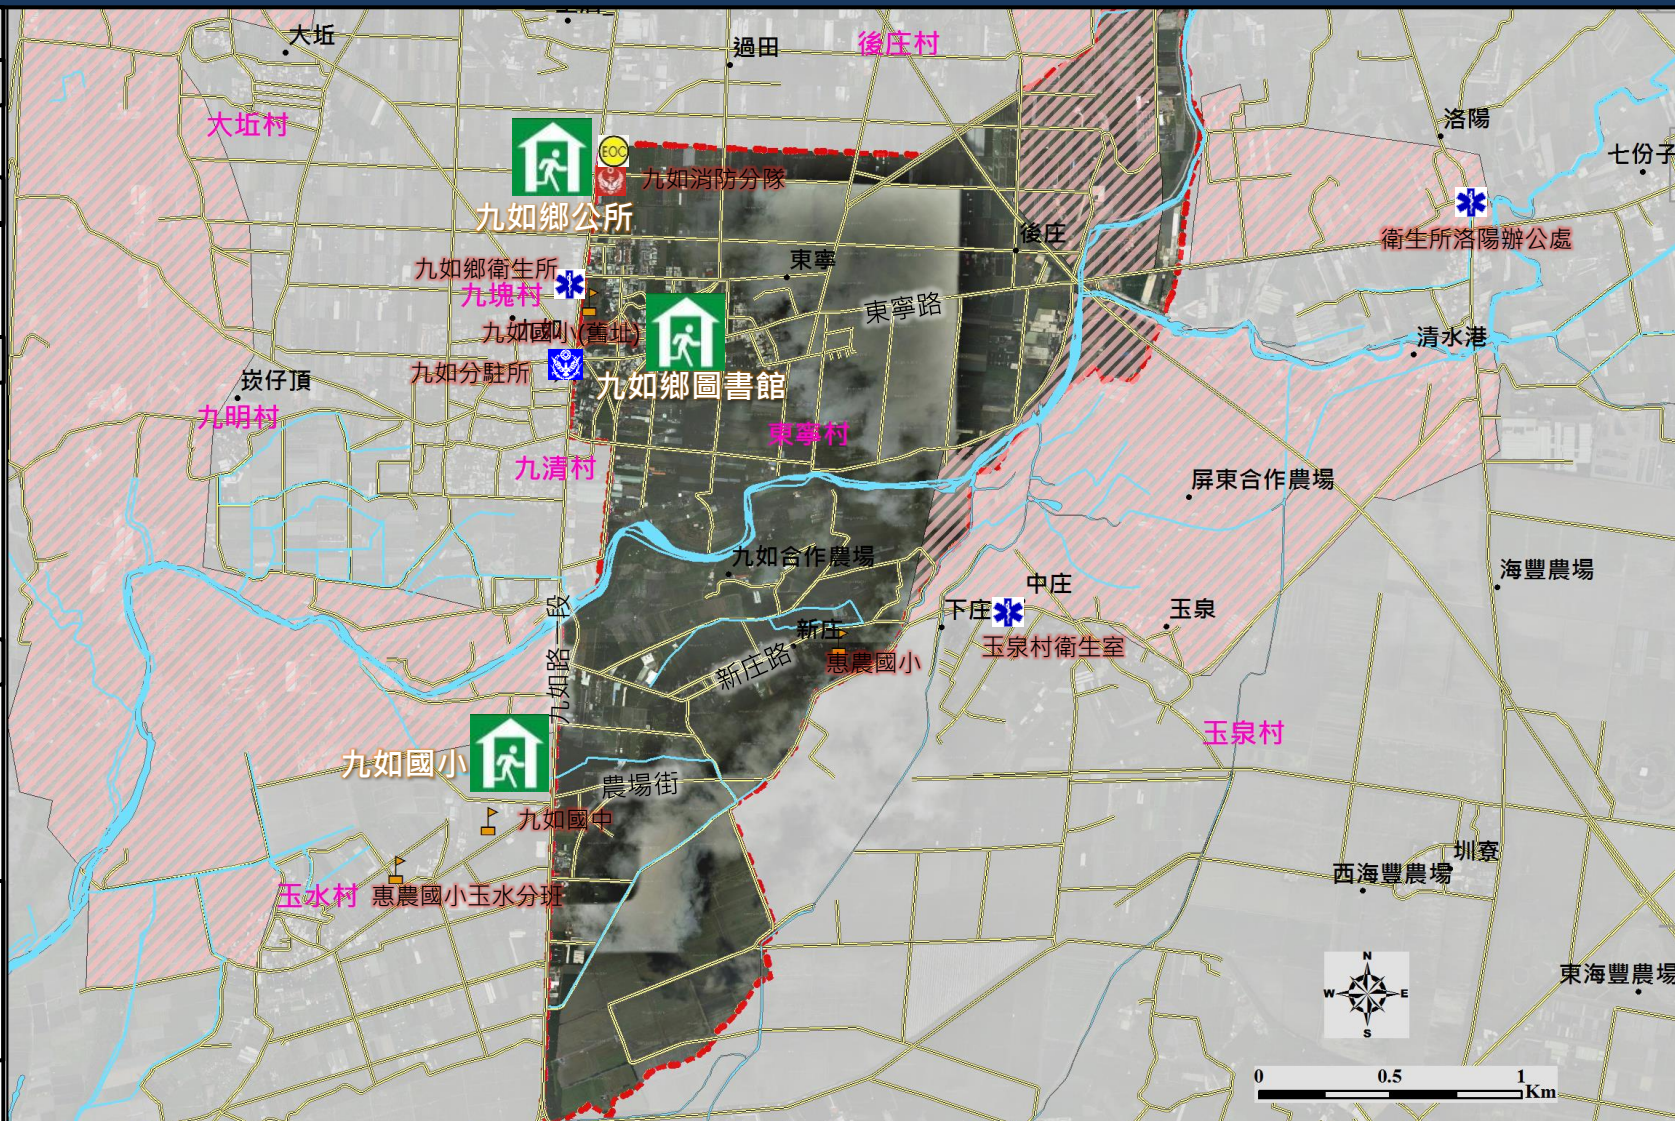

編號 1001308-010 屏東縣九如鄉東寧村簡易疏散避難圖

防災資訊表

東寧村基本資料

• 總人口數: 5118 人

災害通報單位(人員)

- 九如鄉災害應變中心 739-2210
- 九如消防分隊 739-0071
- 九如分駐所 739-2424

防災資訊

1. 行政院農委會水土保持局
<http://246.swcb.gov.tw/>
2. 經濟部水利署
<http://www.wra.gov.tw/>
3. 交通部公路總局
<http://www.thb.gov.tw/>
4. 內政部消防署
<http://www.nfa.gov.tw/>

避難處所

九如鄉公所
地址: 九如鄉九如路2段 416號
面積: 208 平方公尺
容納: 62 人

九如圖書館
地址: 九如鄉九如路2段 264號
面積: 580 平方公尺
容納: 100 人

九如國小
地址: 九如鄉九如路2段 3-1 號
面積: 259.83 平方公尺
室內: 129 人
室外: 500 人

九如鄉公所110年05月修正

圖例	特定災害圖例、設施		設施	
		易致災淹水範圍		室內避難處所
		鄉鎮市公所		衛生所
		消防單位		學校單位
			警察單位	
			道路	