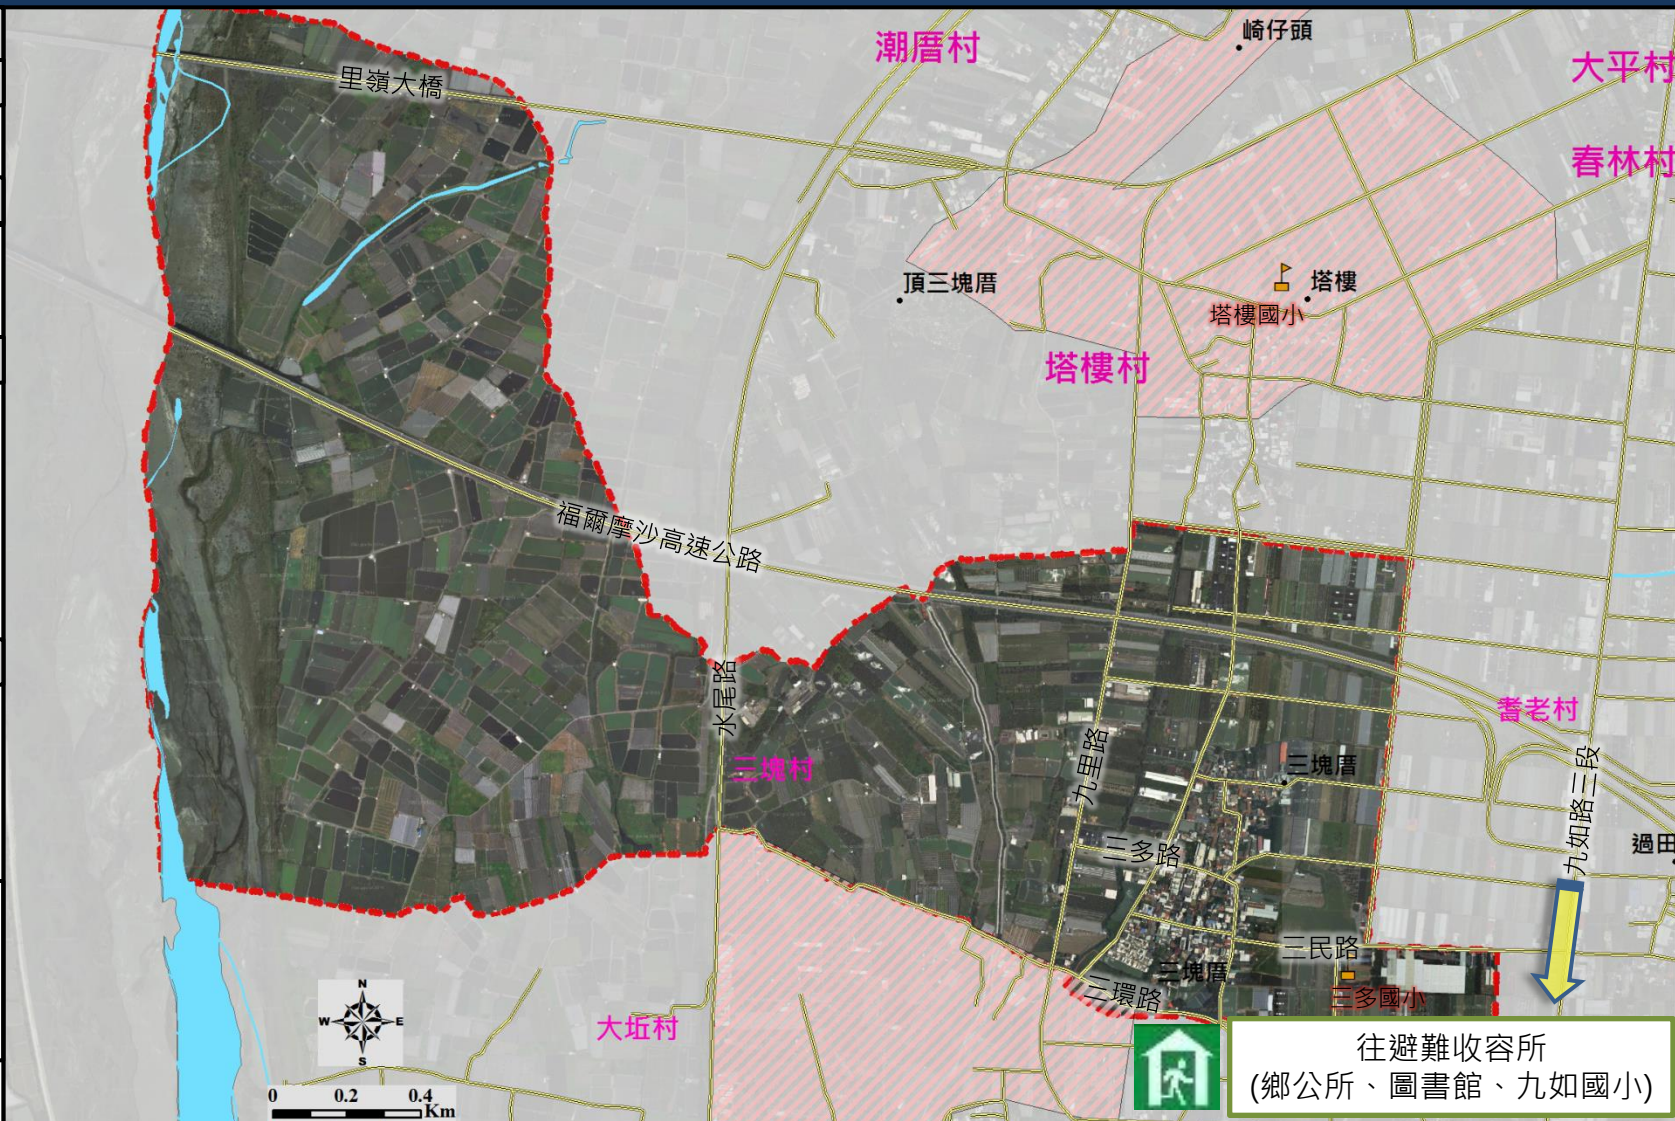

編號 1001308-006 屏東縣九如鄉三塊村簡易疏散避難圖

防災資訊表

三塊村基本資料

• 總人口數: 1861 人

災害通報單位(人員)

- 九如鄉災害應變中心 739-2210
- 九如消防分隊 739-0071
- 九如分駐所 739-2424

防災資訊

1. 行政院農委會水土保持局
<http://246.swcb.gov.tw/>
2. 經濟部水利署
<http://www.wra.gov.tw/>
3. 交通部公路總局
<http://www.thb.gov.tw/>
4. 內政部消防署
<http://www.nfa.gov.tw/>

避難處所

九如鄉公所
地址: 九如鄉九如路2段 416號
面積: 208 平方公尺
容納: 62 人

九如圖書館
地址: 九如鄉九如路2段 264號
面積: 580 平方公尺
容納: 100 人

九如國小
地址: 九如鄉九如路2段 3-1 號
面積: 259.83 平方公尺
室內: 129 人
室外: 500 人

九如鄉公所110年05月修正

圖例	特定災害圖例	設施	設施
	易致災淹水範圍	室內避難處所	
		道路	
		學校單位	