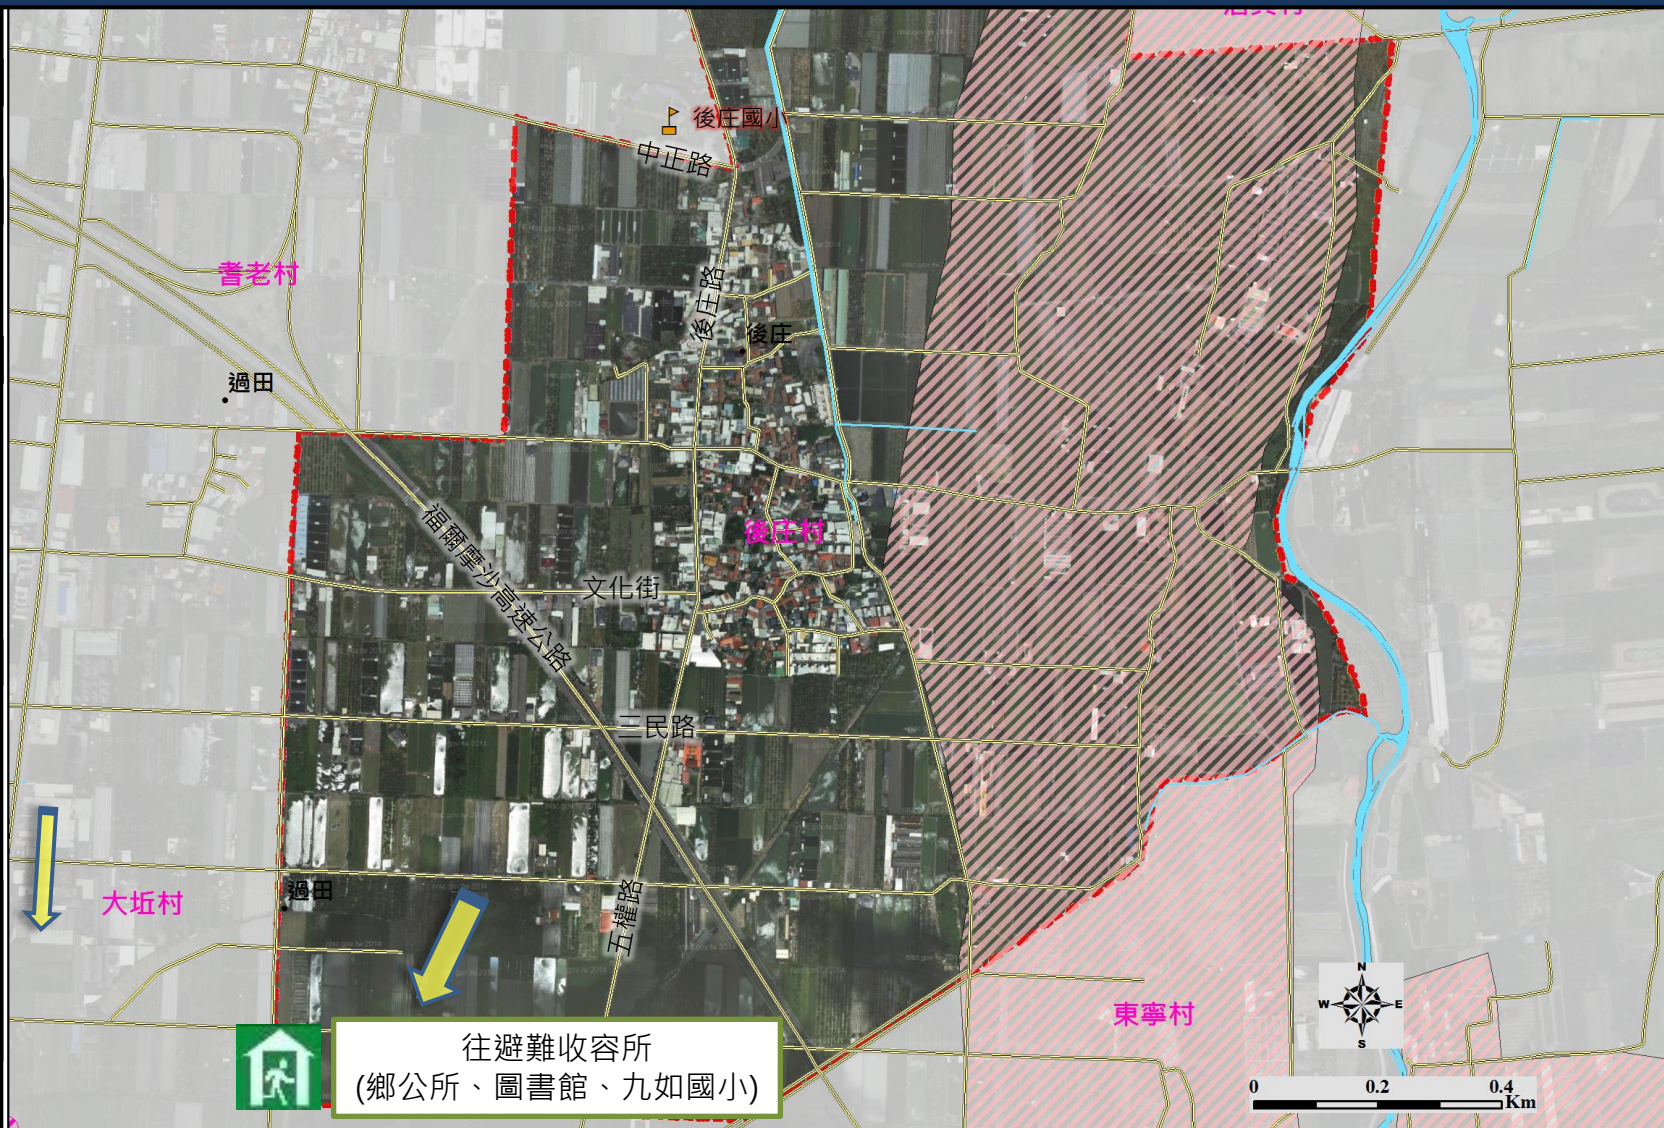

編號 1001308-007 屏東縣九如鄉後庄村簡易疏散避難圖

防災資訊表

後庄村基本資料

• 總人口數: 2083 人

災害通報單位(人員)

- 九如鄉災害應變中心 739-2210
- 九如消防分隊 739-0071
- 九如分駐所 739-2424

防災資訊

1. 行政院農委會水土保持局
<http://246.swcb.gov.tw/>
2. 經濟部水利署
<http://www.wra.gov.tw/>
3. 交通部公路總局
<http://www.thb.gov.tw/>
4. 內政部消防署
<http://www.nfa.gov.tw/>

避難處所

九如鄉公所
地址: 九如鄉九如路2段 416號
面積: 208 平方公尺
容納: 62 人

九如圖書館
地址: 九如鄉九如路2段 264號
面積: 580 平方公尺
容納: 100 人

九如國小
地址: 九如鄉九如路2段 3-1 號
面積: 259.83 平方公尺
室內: 129 人
室外: 500 人

九如鄉公所110年05月修正

圖例

特定災害圖例	設施	設施
易致災淹水範圍	室內避難處所	
	道路	
	學校單位	