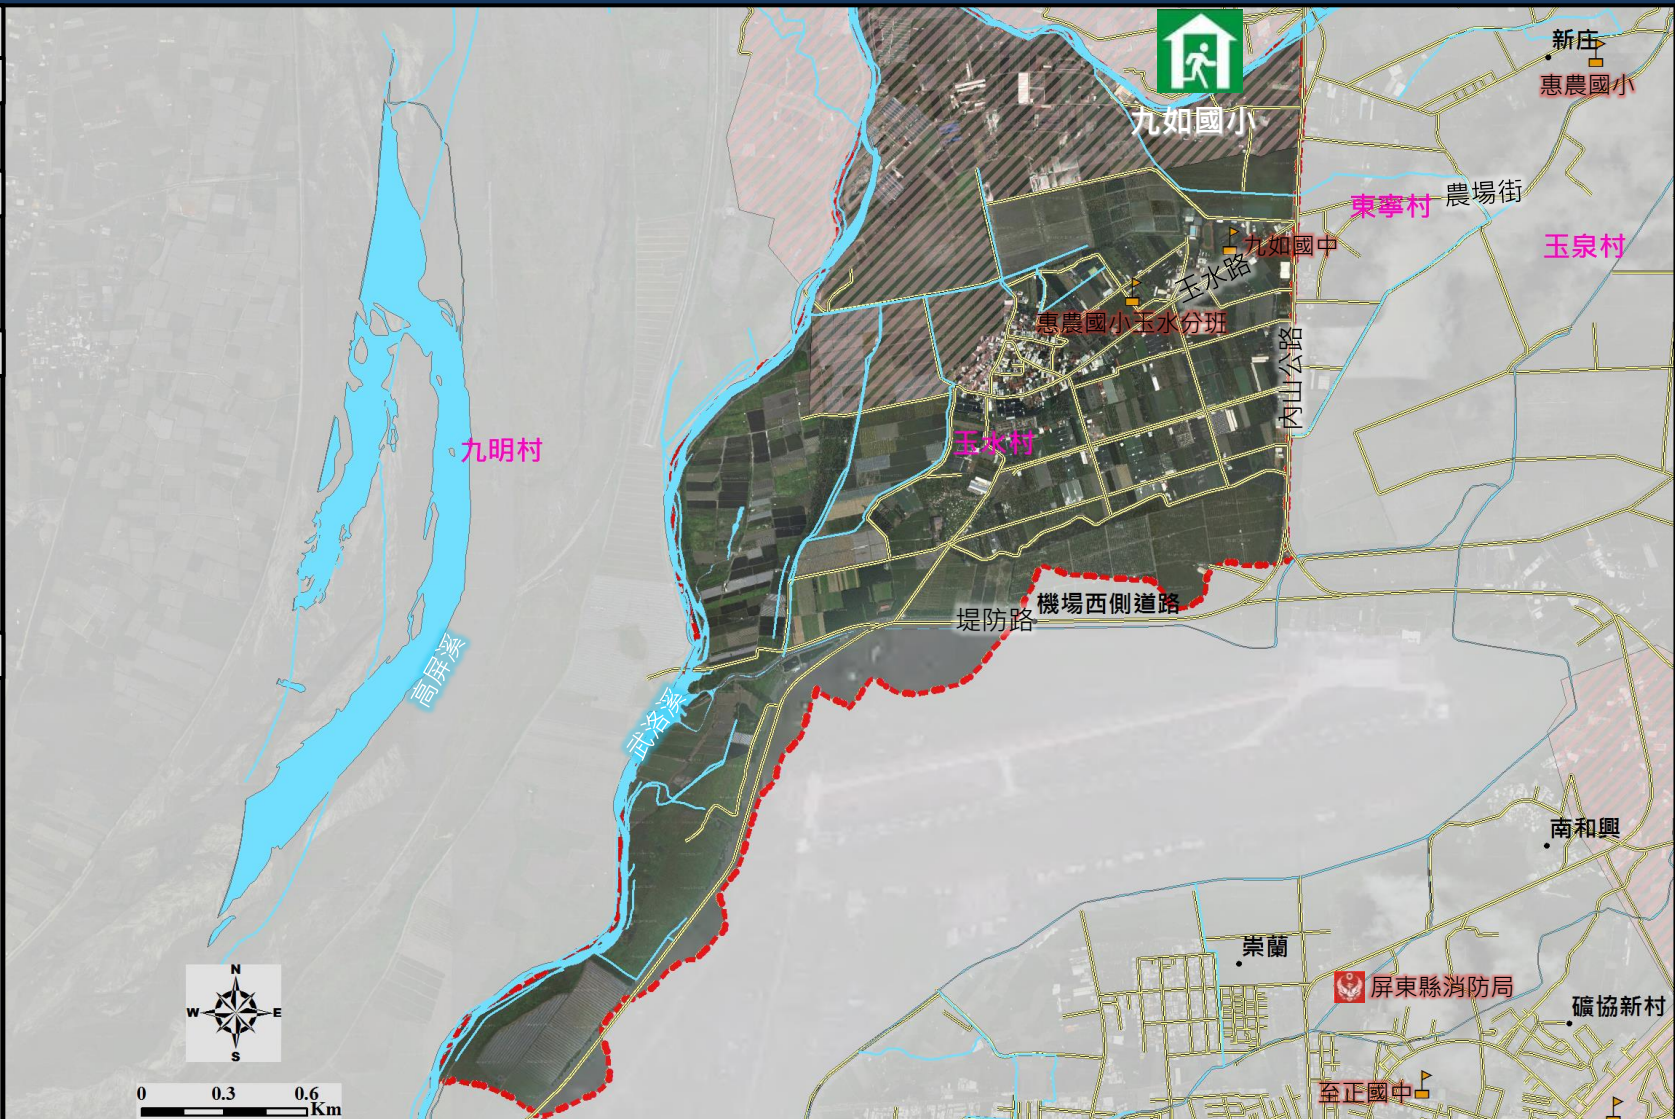

編號 1001308-004 屏東縣九如鄉玉水村簡易疏散避難圖

防災資訊表

玉水村基本資料

• 總人口數: 1489 人

災害通報單位(人員)

- 九如鄉災害應變中心 739-2210
- 九如消防分隊 739-0071
- 九如分駐所 739-2424

防災資訊

1. 行政院農委會水土保持局
<http://246.swcb.gov.tw/>
2. 經濟部水利署
<http://www.wra.gov.tw/>
3. 交通部公路總局
<http://www.thb.gov.tw/>
4. 內政部消防署
<http://www.nfa.gov.tw/>

避難處所

九如國小
地址: 九如鄉九如路3-1號
面積: 259.83 平方公尺
容納: 129 人

九如鄉公所109年03月修正

圖例	特定災害圖例	設施	設施
	易致災淹水範圍	室內避難處所	道路
		消防單位	
	學校單位		