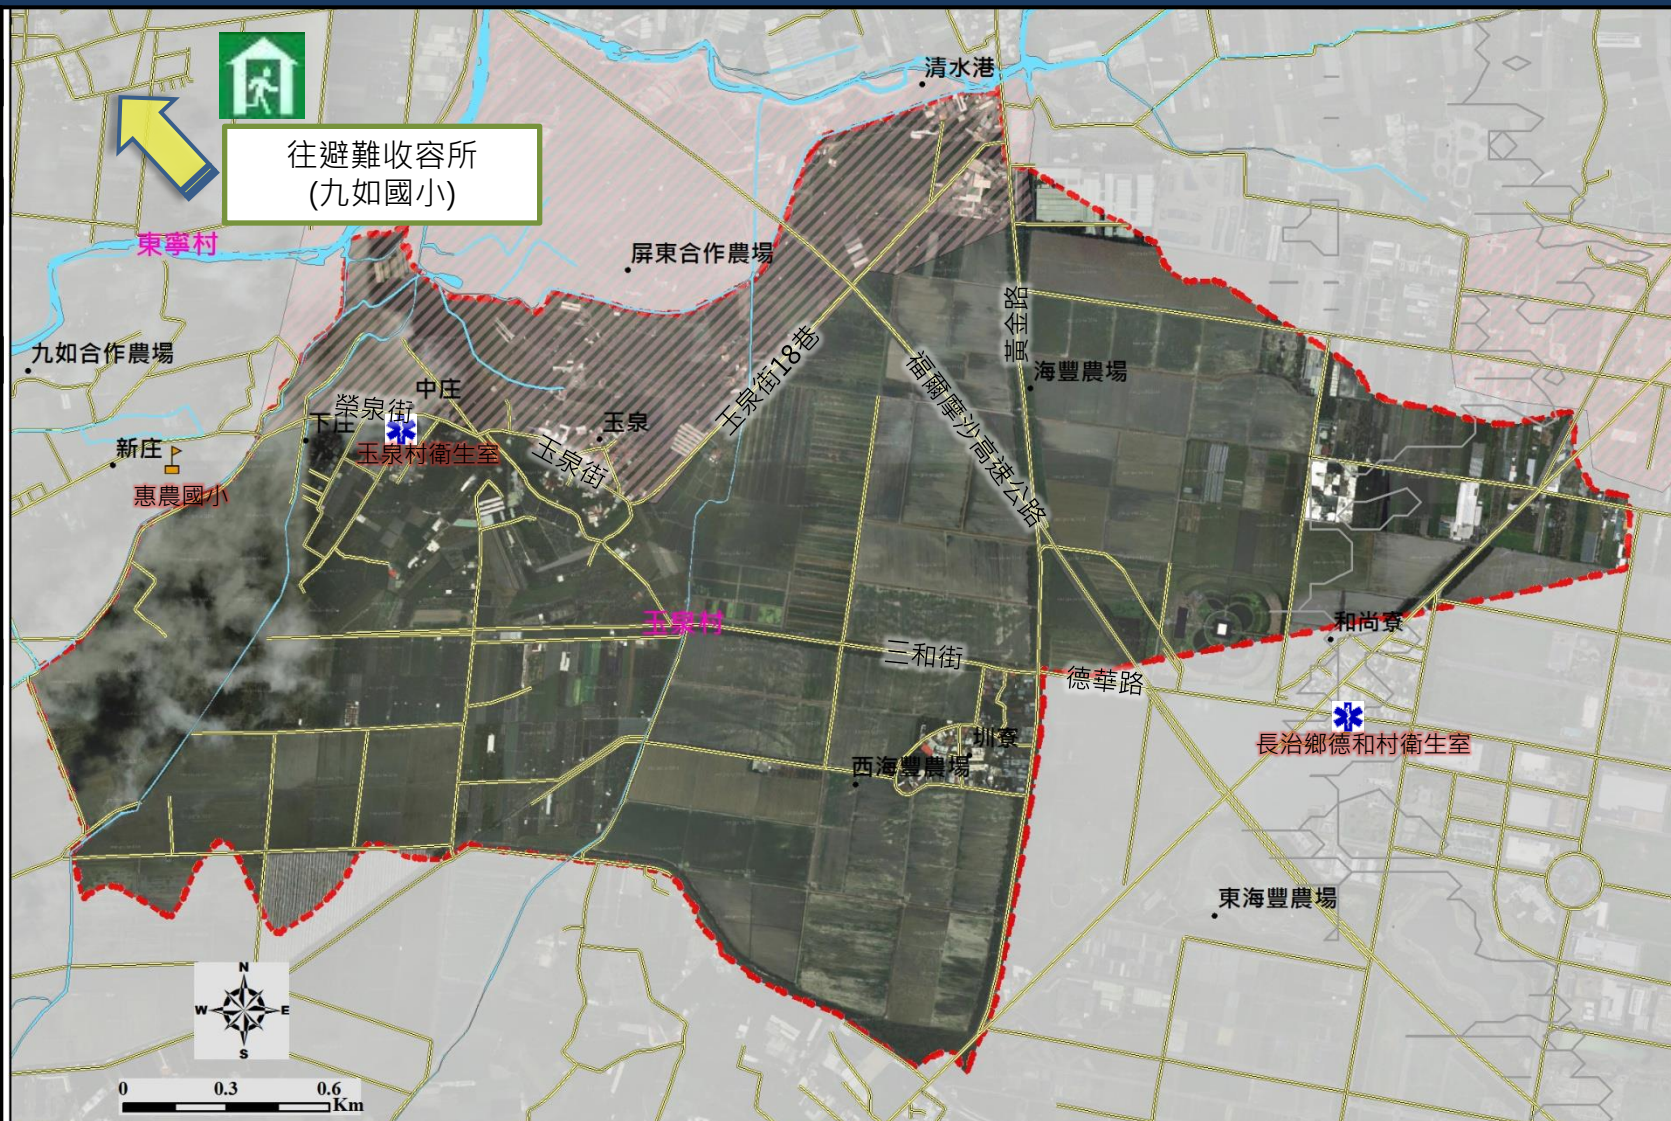

編號 1001308-011 屏東縣九如鄉玉泉村簡易疏散避難圖

防災資訊表

玉泉村基本資料

• 總人口數: 1868 人

災害通報單位(人員)

- 九如鄉災害應變中心 739-2210
- 九如消防分隊 739-0071
- 九如分駐所 739-2424

防災資訊

1. 行政院農委會水土保持局
<http://246.swcb.gov.tw/>
2. 經濟部水利署
<http://www.wra.gov.tw/>
3. 交通部公路總局
<http://www.thb.gov.tw/>
4. 內政部消防署
<http://www.nfa.gov.tw/>

避難處所

九如國小
地址:九如鄉九如路3-1 號
面積: 259.83 平方公尺
容納: 129 人

九如鄉公所109年03月修正

圖例

特定災害圖例	設施	設施
易致災淹水範圍	室內避難處所	道路
	衛生所	
	學校單位	