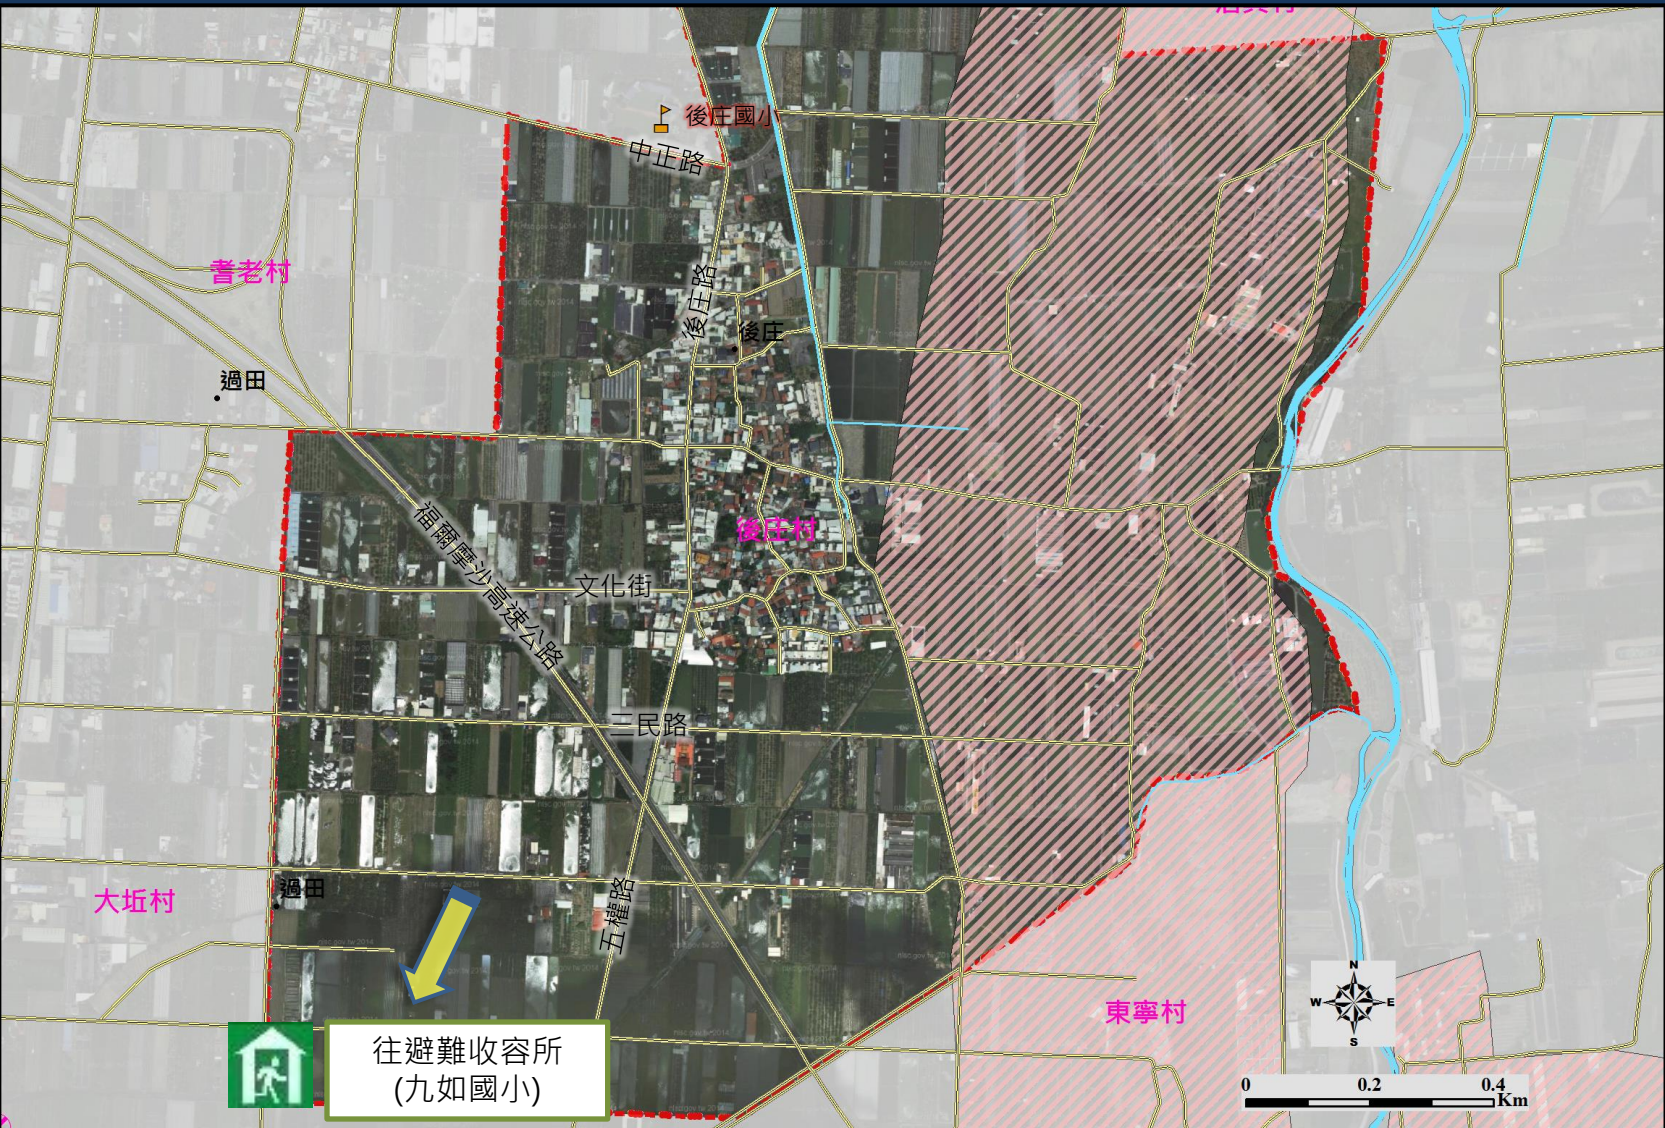

編號 1001308-007 屏東縣九如鄉後庄村簡易疏散避難圖

防災資訊表

後庄村基本資料

• 總人口數: 2083 人

災害通報單位(人員)

- 九如鄉災害應變中心 739-2210
- 九如消防分隊 739-0071
- 九如分駐所 739-2424

防災資訊

1. 行政院農委會水土保持局
<http://246.swcb.gov.tw/>
2. 經濟部水利署
<http://www.wra.gov.tw/>
3. 交通部公路總局
<http://www.thb.gov.tw/>
4. 內政部消防署
<http://www.nfa.gov.tw/>

避難處所

九如國小
地址:九如鄉九如路3-1 號
面積: 259.83 平方公尺
容納: 129 人

圖例

特定災害圖例

易致災淹水範圍

設施

室內避難處所

道路