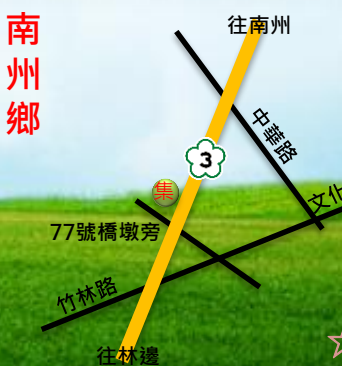

不燒農業廢棄物

利人又利己

健康
又顧環境

環保局妥善處理輔導方案

集中處理

< 僅供放置木質類農業廢棄物 >

環保局目前共設置6處農業廢棄物集中暫置場，提供就近農地不適合現地破碎或其他方式處理之農民放置木質農業廢棄物。

< 手機掃描QR-Code導航地圖 >