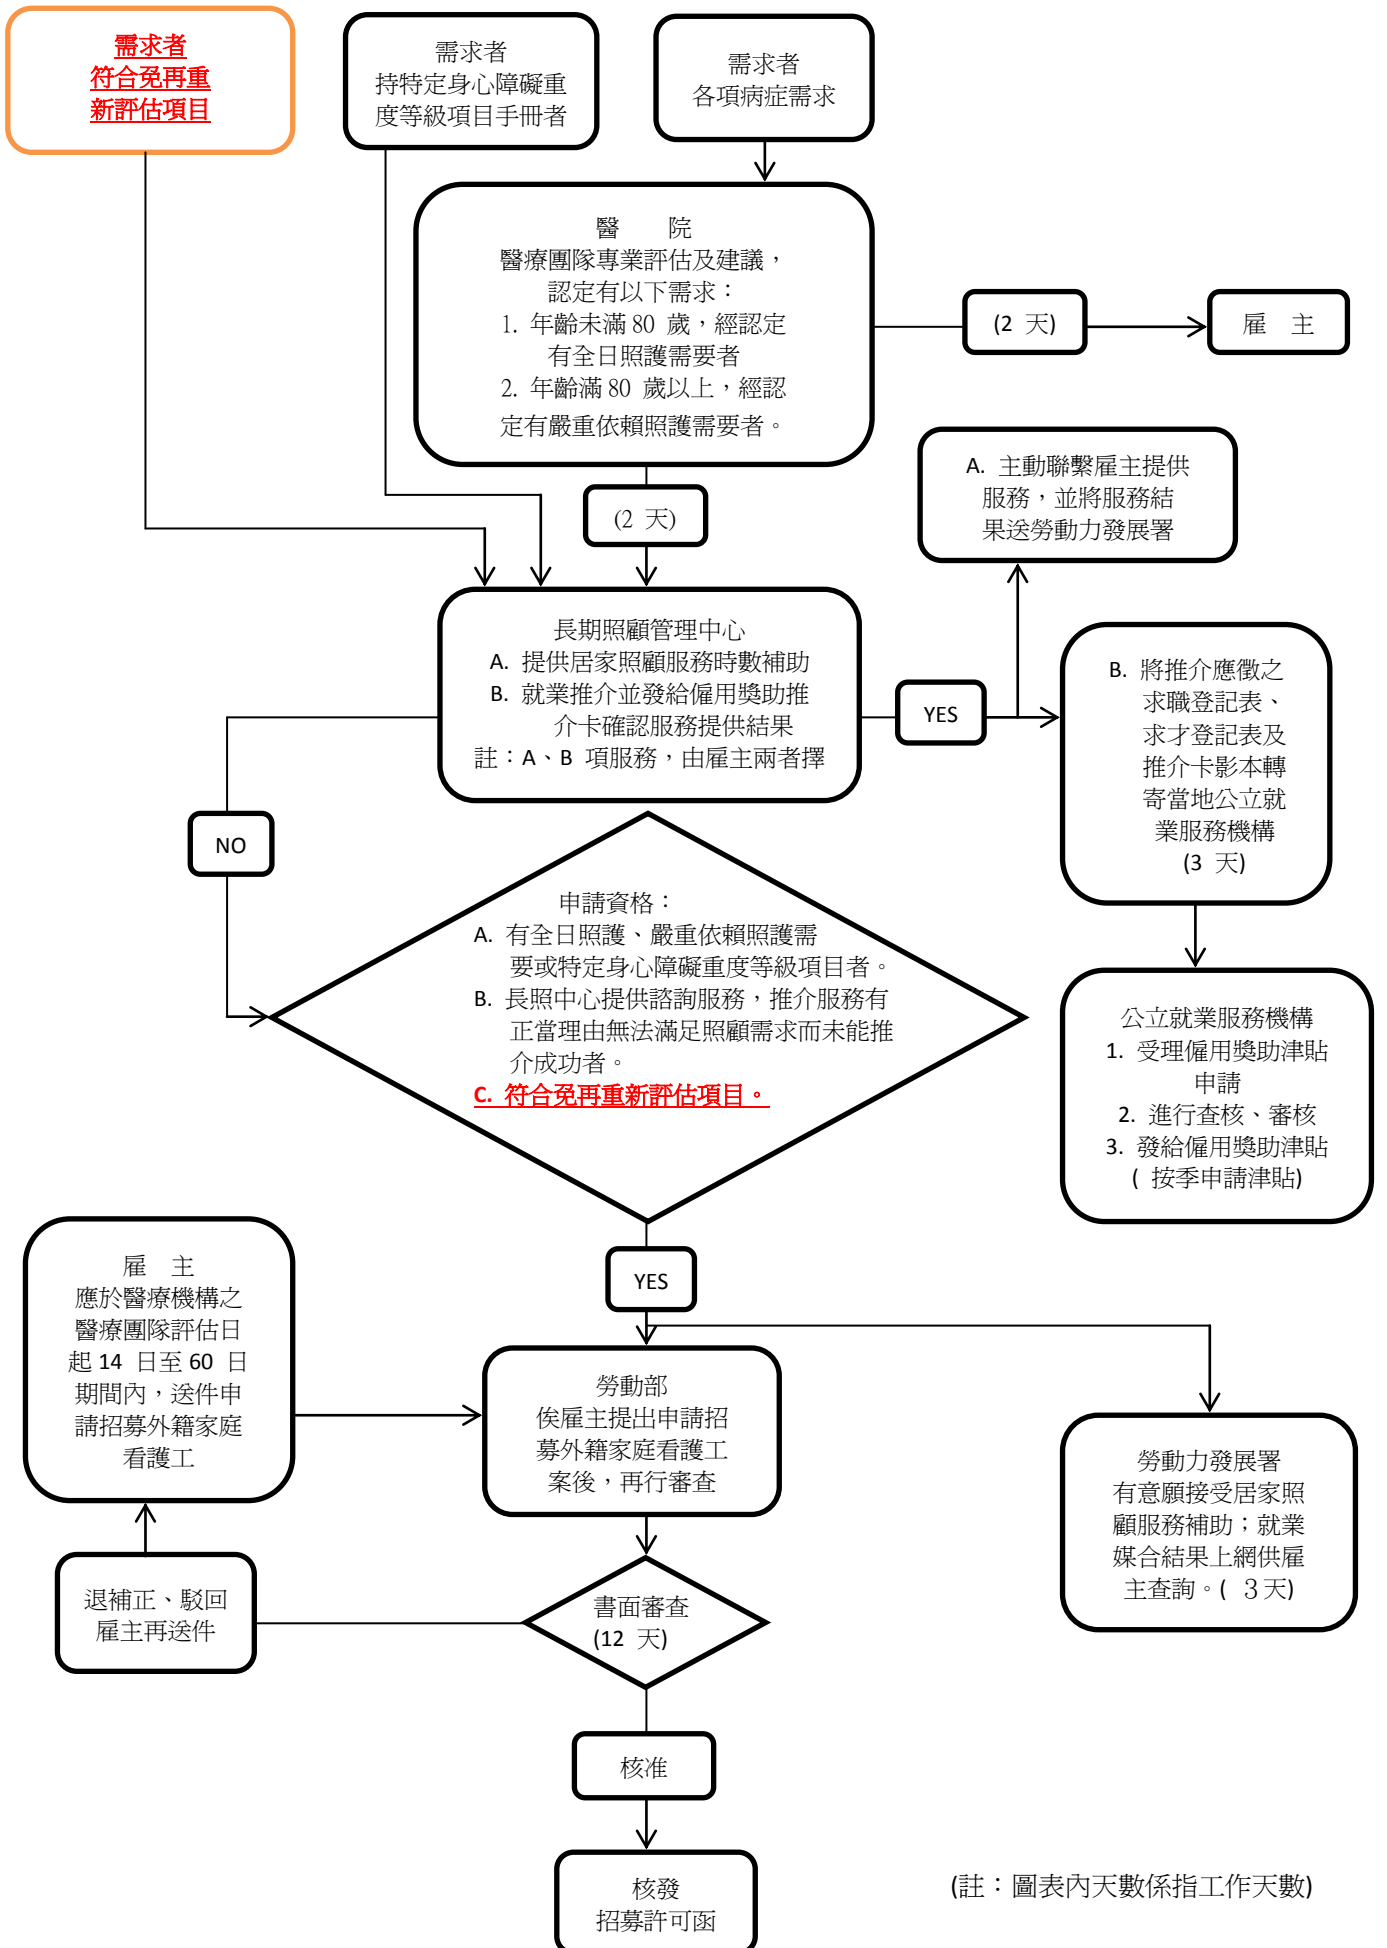

### 外籍家庭看護工申請招募流程圖

(註：圖表內天數係指工作天數)