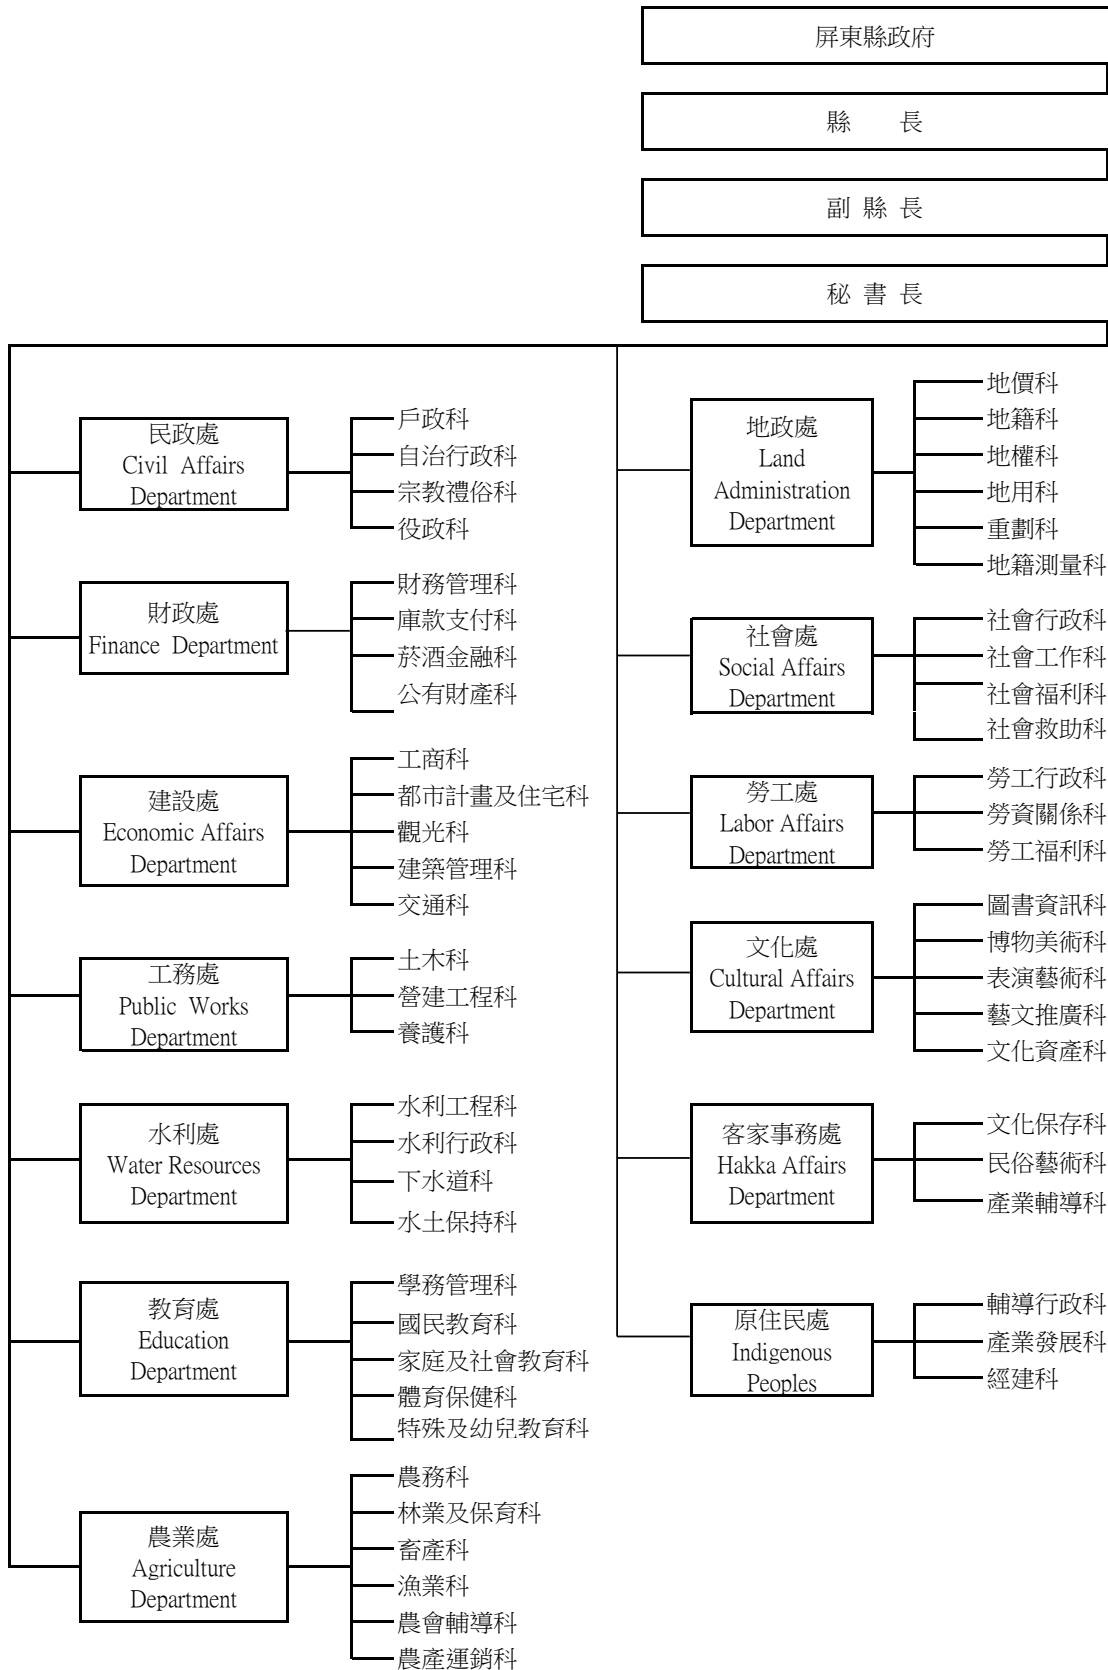

三、行政組織

表 3-1 本府行政組織系統

中華民國九十九年底

III、ADMINISTRATIVE ORGANIZATION
 Table 3-1 Organic Chart of Pingtung County Government
 End of 2010