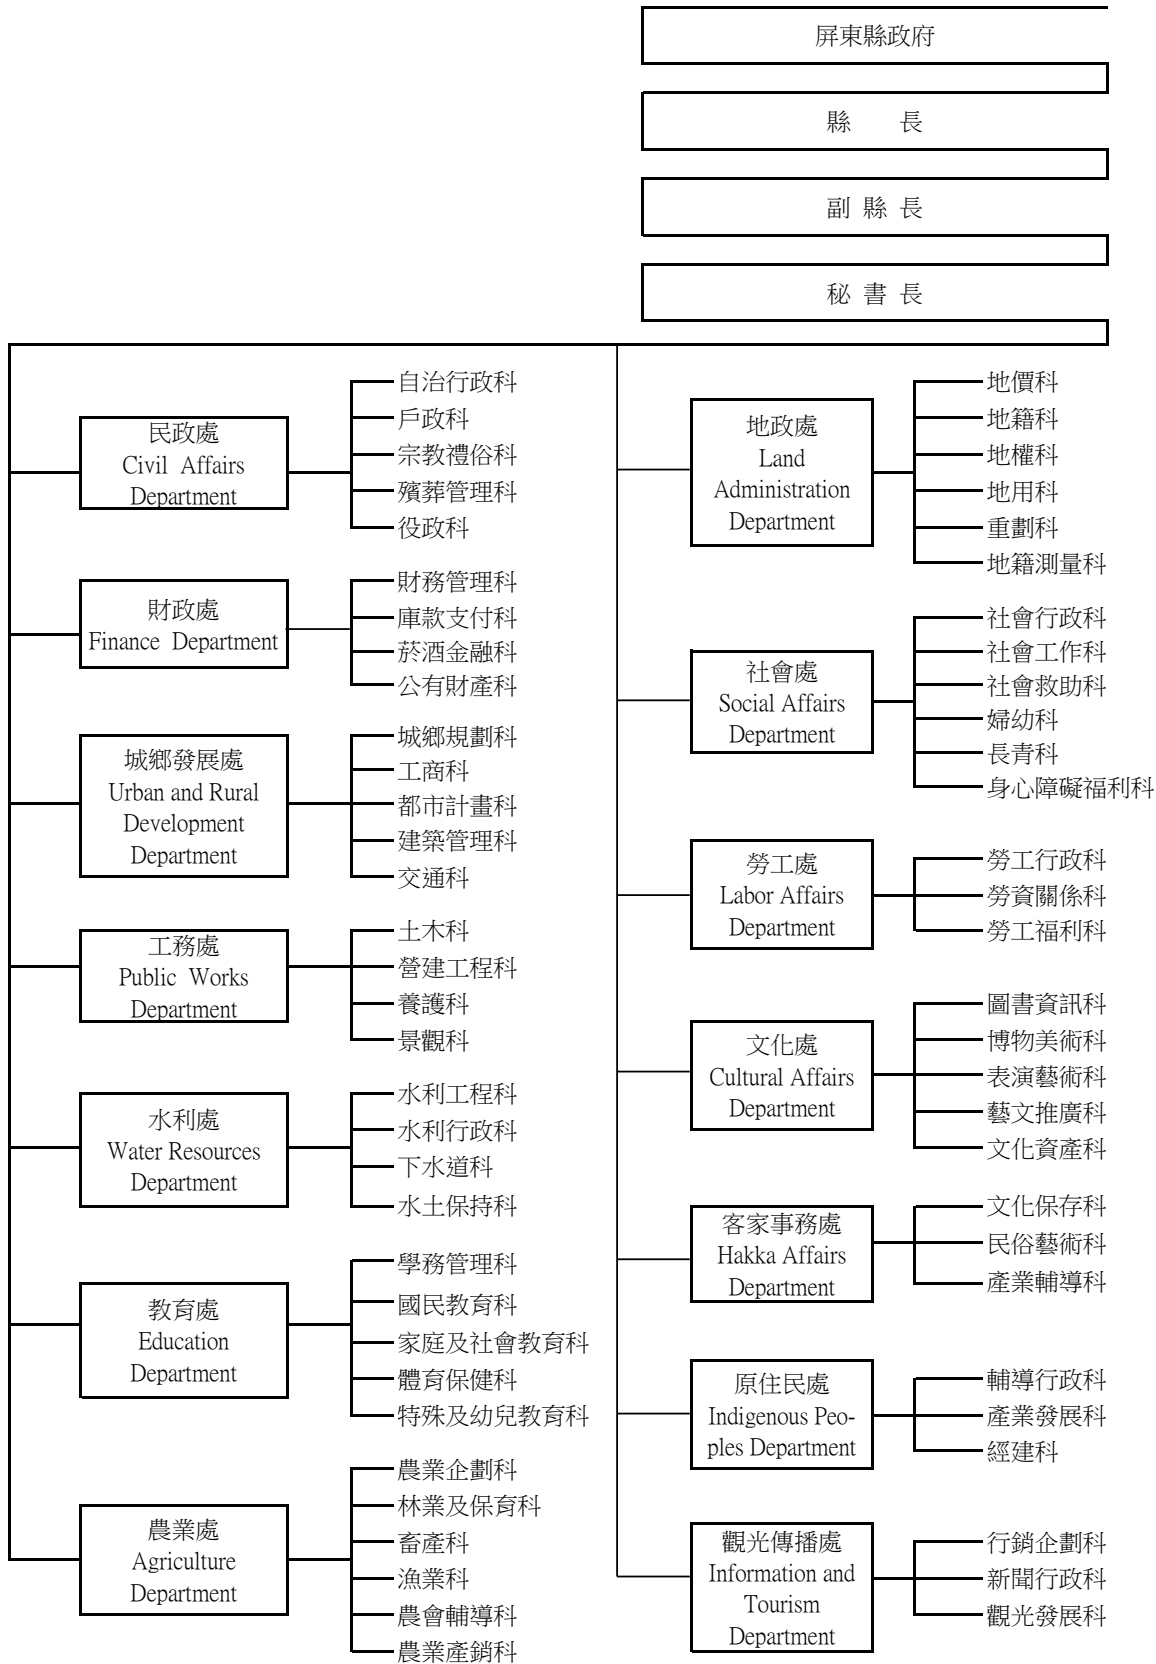

三、行政組織

表 3-1 本府行政組織系統

中華民國一〇〇年底

III、ADMINISTRATIVE ORGANIZATION

Table 3-1 Organic Chart of Pingtung County Government

End of 2011