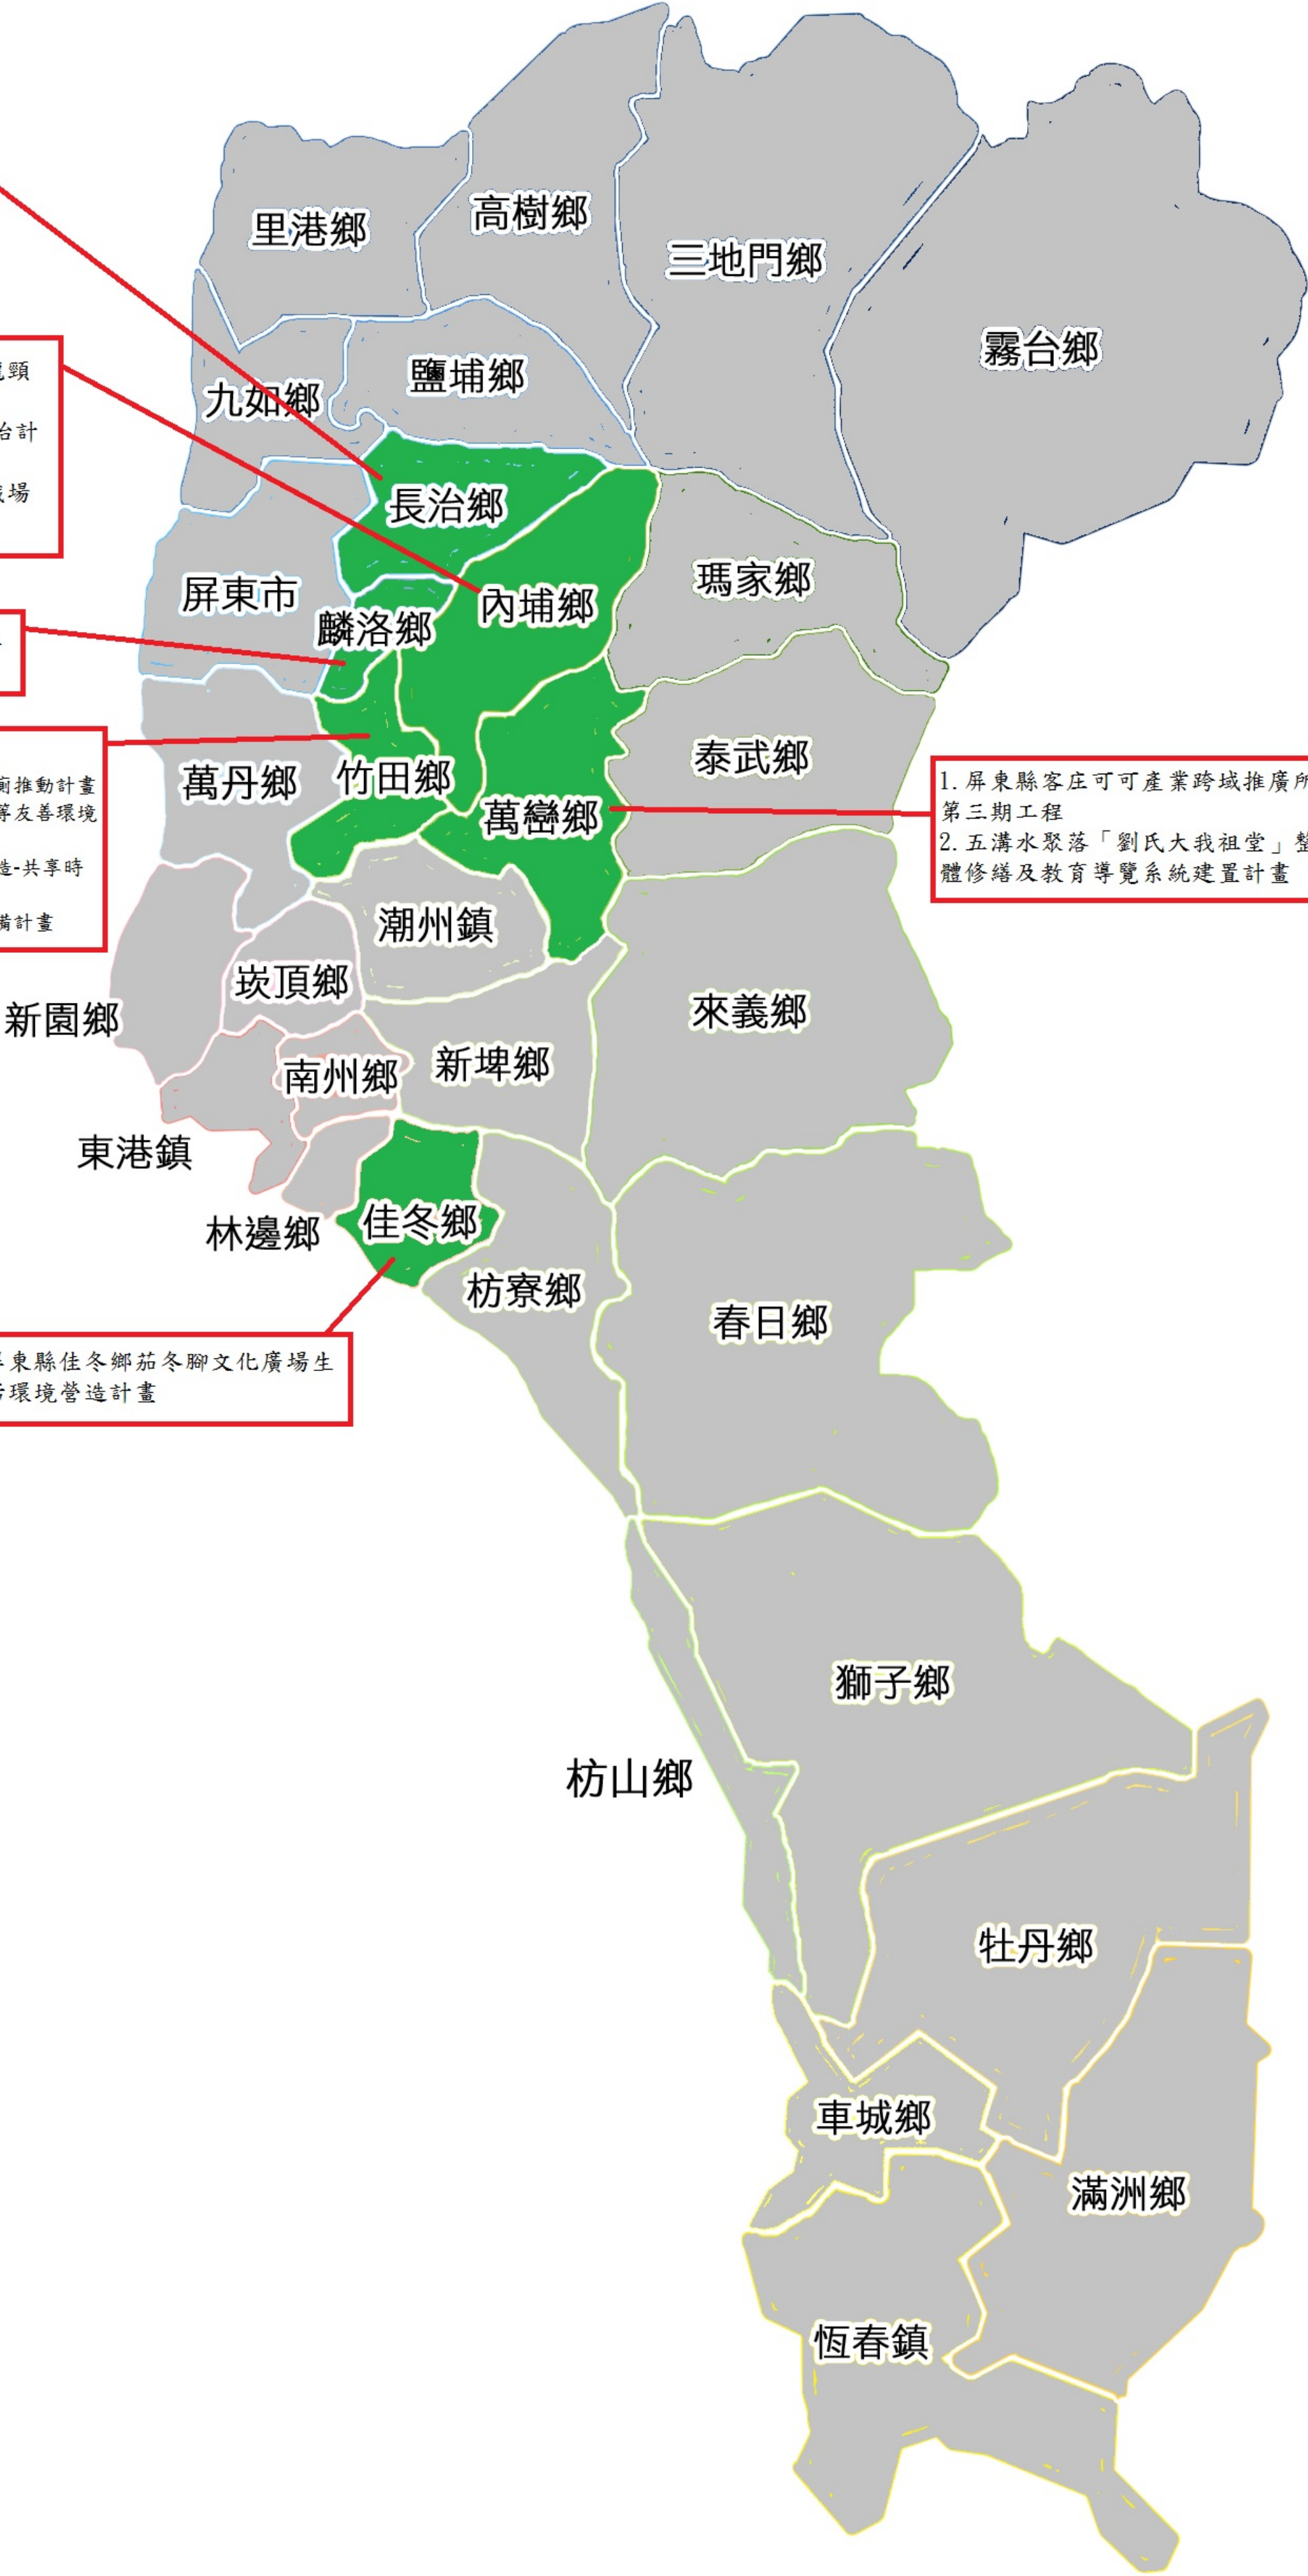

- 1. 前堆火燒庄-1895保台公園紀念館環境整備工程
- 2. 前堆火燒庄-叛散埤右岸環境整備工程改善計畫

- 1. 「蜿蜒龍頭溪，民水情相連」龍頭溪水岸環境營造計畫
- 2. 靚靚內埔-後堆客家水圳環境整治計畫東片村隘寮圳第一支線
- 3. 「內埔之心文化公園」共融遊戲場營造計畫

麟洛國小勤學廊道暨客語生活環境空間營造計畫

- 1. 屏東縣客家文物館建物修繕工程修正計畫
- 2. 屏東縣客家文物館改善公廁暨提升優質公廁推動計畫
- 3. 屏東縣客家文物館館內空間改善暨性別平等友善環境營造計畫
- 4. 屏東縣客家文物館地下室展演空間轉化再造-共享時光及其他改善工程
- 5. 屏東縣竹田驛園各館舍及周邊環境改善整備計畫

- 1. 屏東縣客庄可可產業跨域推廣所第三期工程
- 2. 五溝水聚落「劉氏大我祖堂」整體修繕及教育導覽系統建置計畫

屏東縣佳冬鄉茄冬腳文化廣場生活環境營造計畫

里港鄉

高樹鄉

三地門鄉

霧台鄉

九如鄉

鹽埔鄉

長治鄉

瑪家鄉

屏東市

麟洛鄉

內埔鄉

萬丹鄉

竹田鄉

萬巒鄉

泰武鄉

潮州鎮

新園鄉

崁頂鄉

來義鄉

南州鄉

新埤鄉

東港鎮