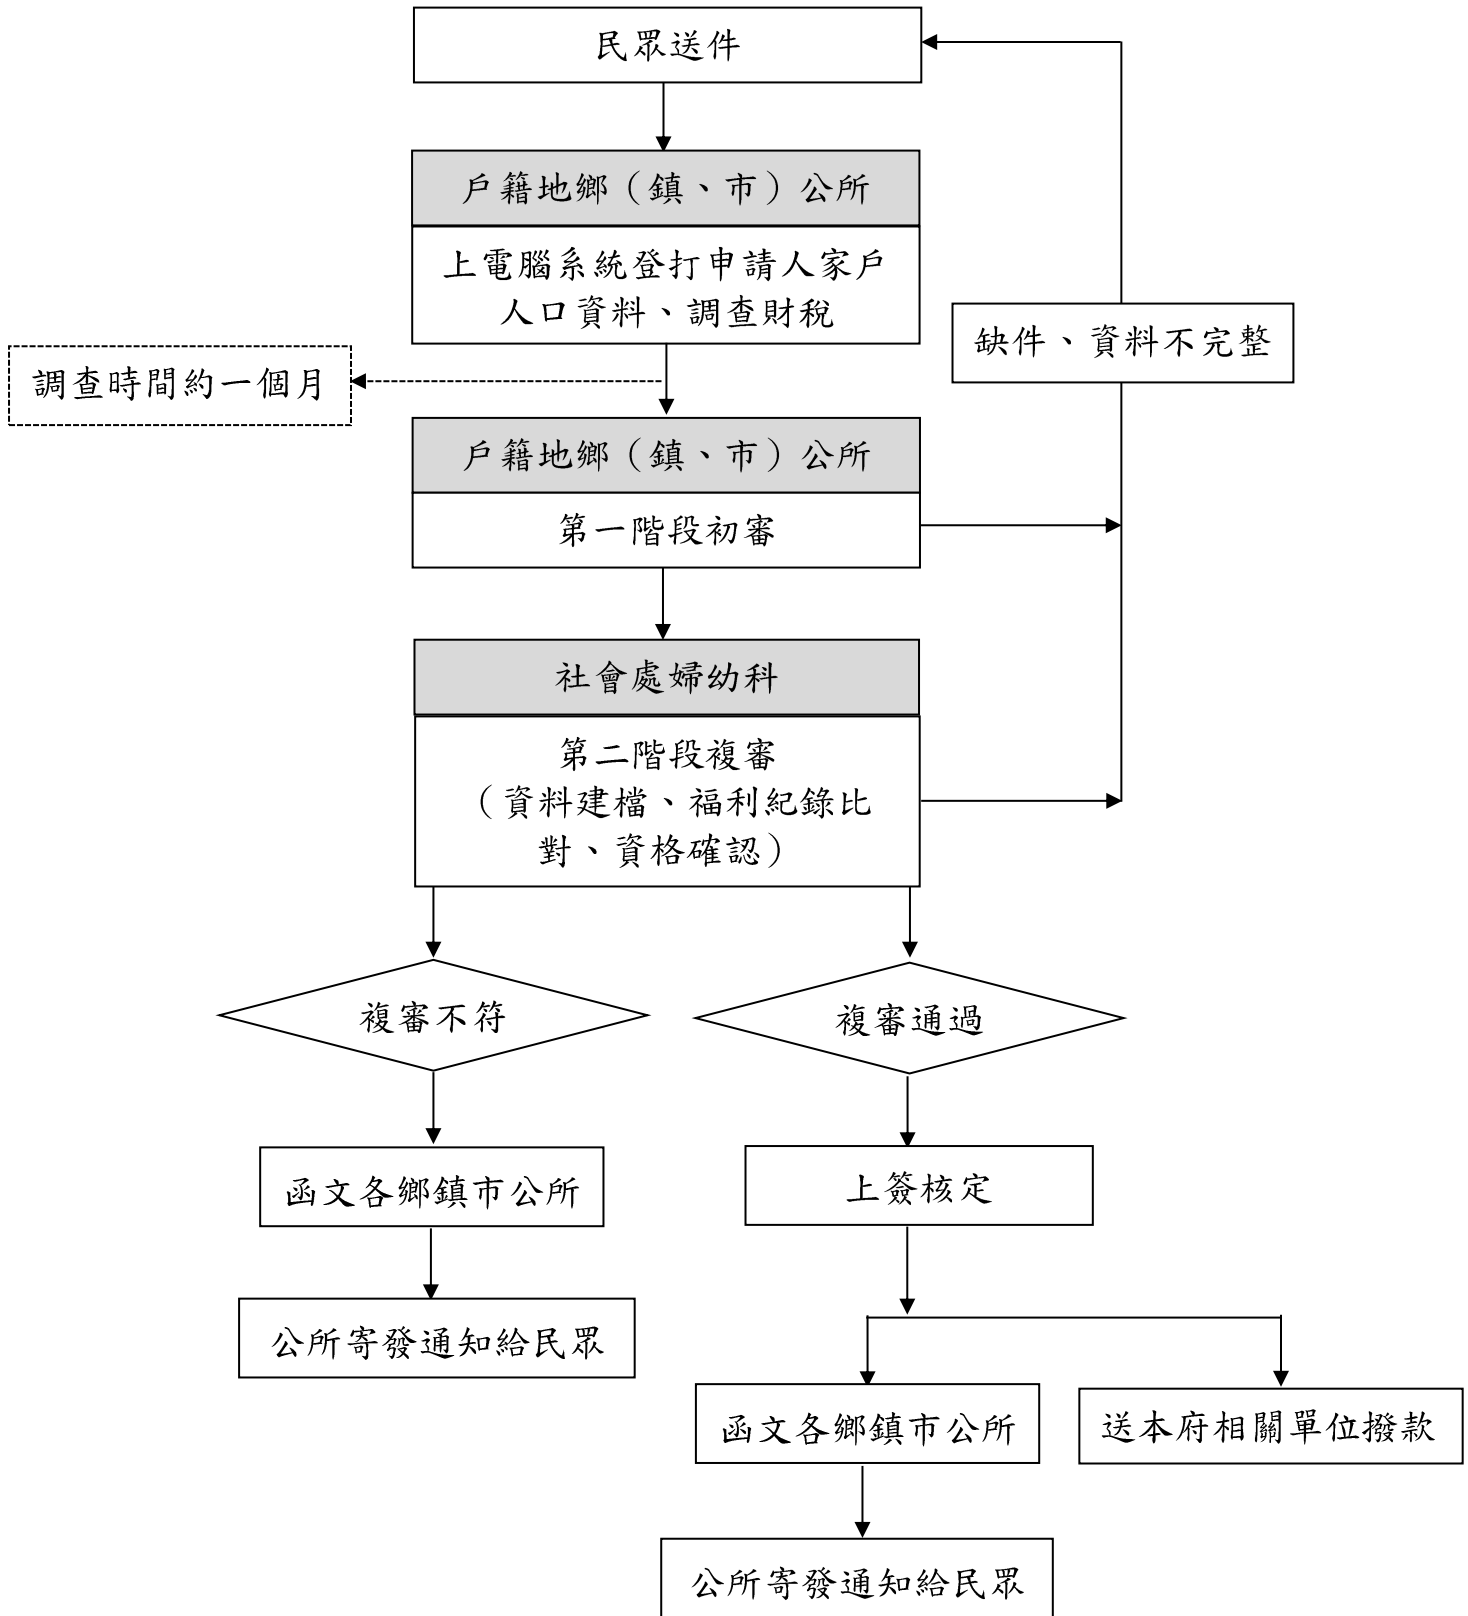

特殊境遇家庭扶助

緊急生活扶助、子女生活津貼、傷病醫療補助、兒童托育津貼、法律訴訟補助申請流程

特殊境遇家庭扶助

子女教育補助（身分認定）申請流程