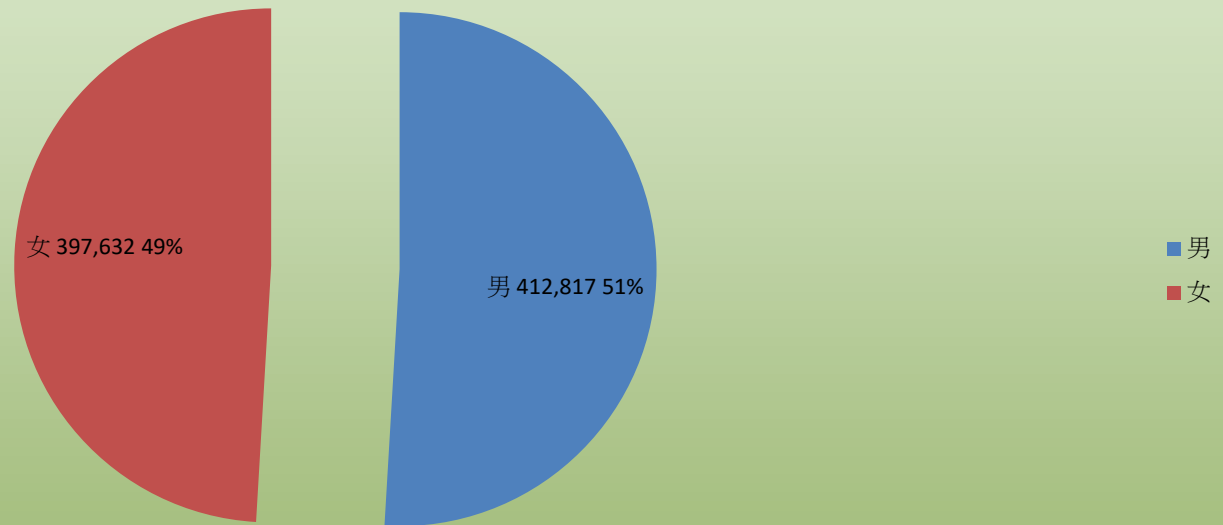

屏東縣110年3月份男女數比率圖表

屏東縣110年度結離婚對數圖表

屏東縣110年度人口消長趨勢圖

屏東縣110年度原住民人口消長趨勢圖