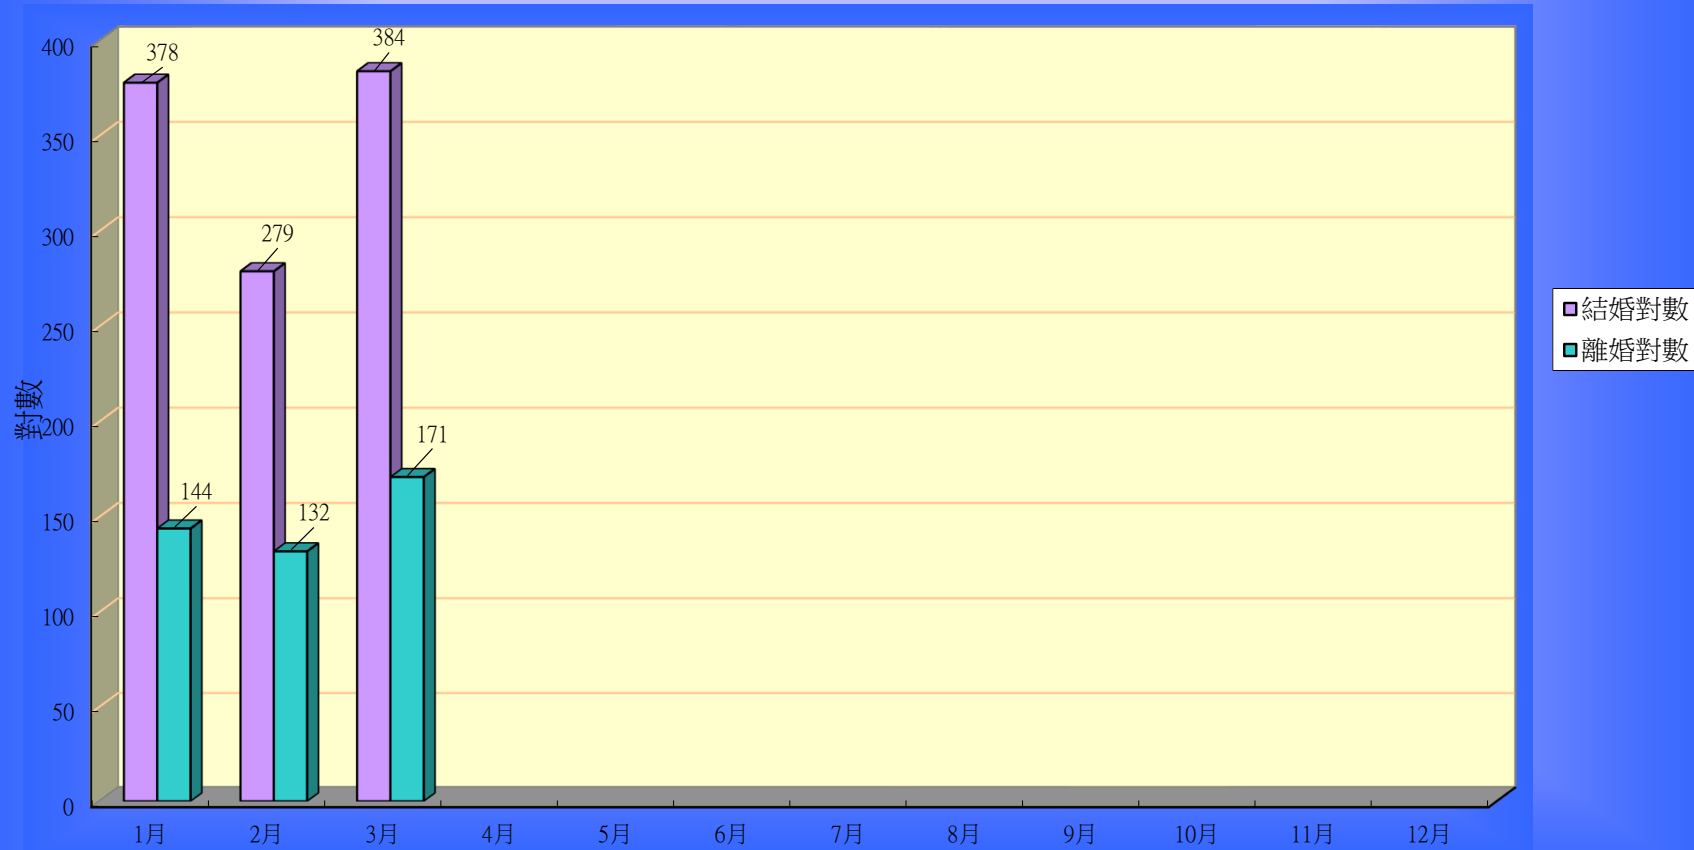

屏東縣110年3月份男女數比率圖表

屏東縣110年度結離婚對數圖表

屏東縣110年度人口消長趨勢圖

屏東縣110年度原住民人口消長趨勢圖